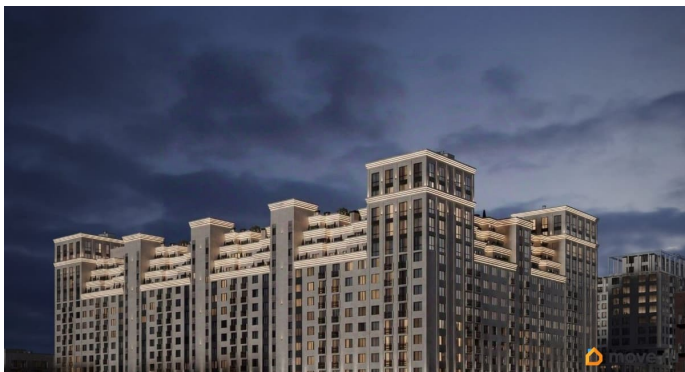

Описание

Продаётся студия в строящемся доме (Литер 2), срок сдачи: III-кв. 2030, общей площадью 74.65 кв.м., на 6 этаже. Новый жилой

<https://stavropol.move.ru/objects/9293412398>

AXIS, AXIS

79365953708

для заметок

комплекс «Аксис Патриот» от застройщика
«СЗ Аксис Девелопмент - Ставрополье»
расположен по адресу: г. Ставрополь, улица
Артёма.

Move.ru - вся недвижимость России