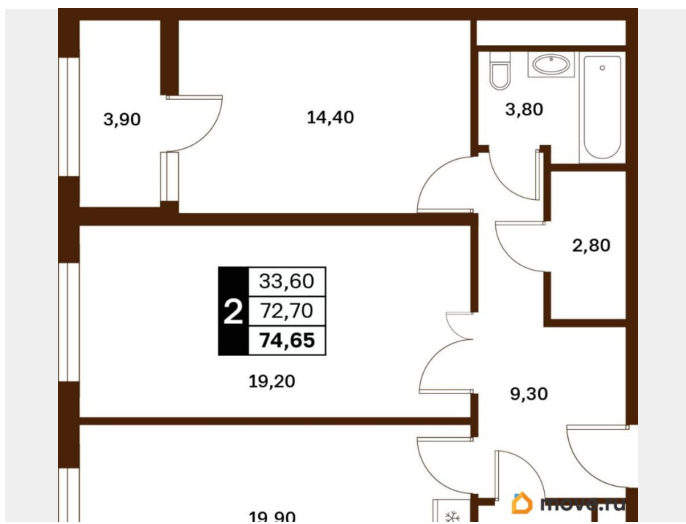

Move.ru - вся недвижимость России