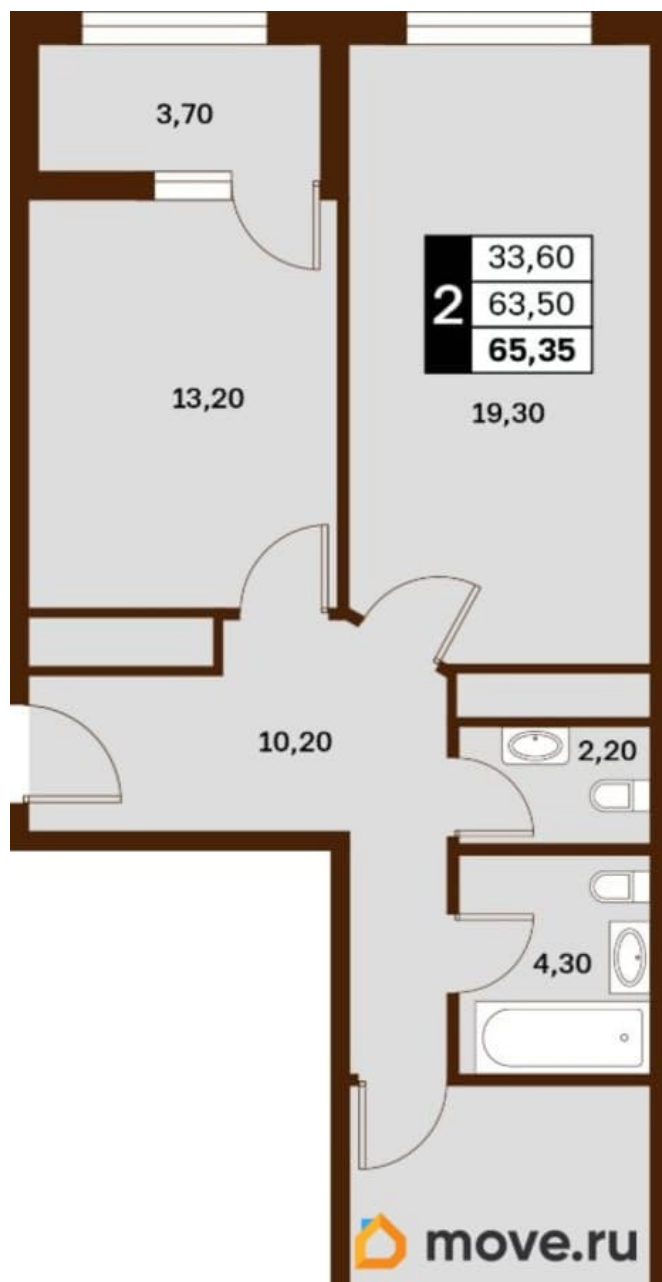

🕒 Создано: 07.04.2026 в 16:25

🔄 Обновлено: 07.04.2026 в 16:49

AXIS, AXIS

79365953708

11 763 000 ₹

Округ

[Ставрополь, Ленинский район](#)

для заметок

Квартира

Высота потолков

3 м

Жилая площадь

33.6 м²

Общая площадь

65.35 м²

Этаж

4/14

Детали объекта

Тип сделки

Продам

Раздел

[Квартиры](#)

Квартира в новостройке

да

Год сдачи

3 квартал 2030 г.

лифт

Описание

Продаётся студия в строящемся доме (Литер 2), срок сдачи: III-кв. 2030, общей площадью 65.35 кв.м., на 4 этаже. Новый жилой