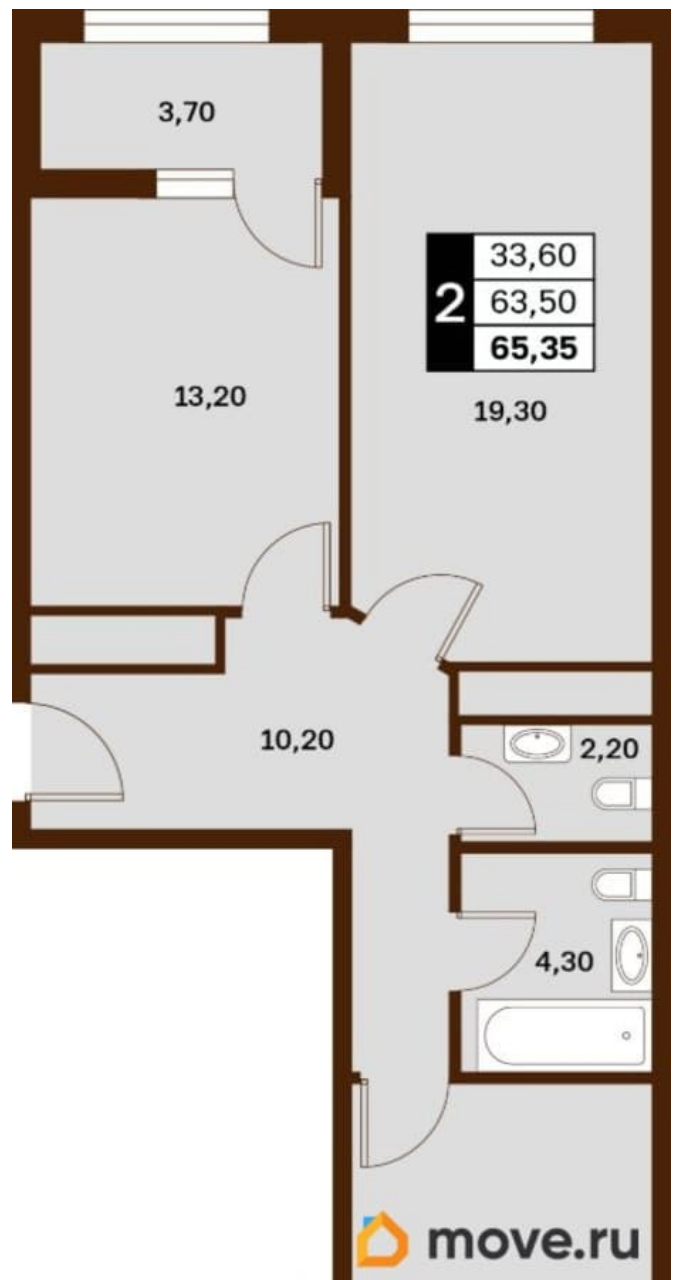

Квартира

Высота потолков

3 м

Жилая площадь

33.6 м²

Общая площадь

65.35 м²

Этаж

Год сдачи

3 квартал 2030 г.

лифт

Описание

Продаётся студия в строящемся доме (Литер 2), срок сдачи: III-кв. 2030, общей площадью 65.35 кв.м., на 8 этаже. Новый жилой

комплекс «Аксис Патриот» от застройщика «СЗ Аксис Девелопмент - Ставрополье» расположен по адресу: г. Ставрополь, улица Артёма.