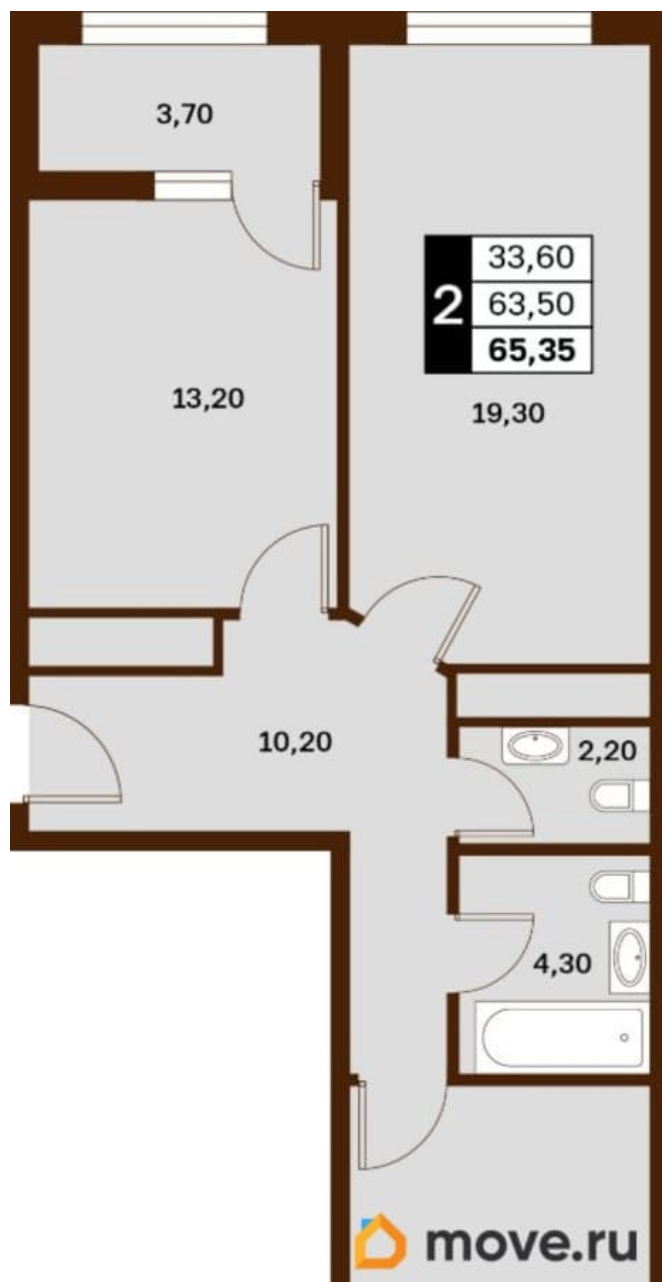

Создано: 07.04.2026 в 16:06

Обновлено: 07.04.2026 в 17:00

11 632 300 ₹

Округ

[Ставрополь, Ленинский район](#)

Квартира

Высота потолков

3 м

Жилая площадь

33.6 м²

Общая площадь

65.35 м²

Этаж

3/14

Детали объекта

Тип сделки

Продам

Раздел

[Квартиры](#)

Квартира в новостройке

да

Год сдачи

3 квартал 2030 г.

лифт

Описание

Продаётся студия в строящемся доме (Литер 2), срок сдачи: III-кв. 2030, общей площадью 65.35 кв.м., на 3 этаже. Новый жилой

<https://stavropol.move.ru/objects/929341253>

2

AXIS, AXIS

79365953708

для заметок