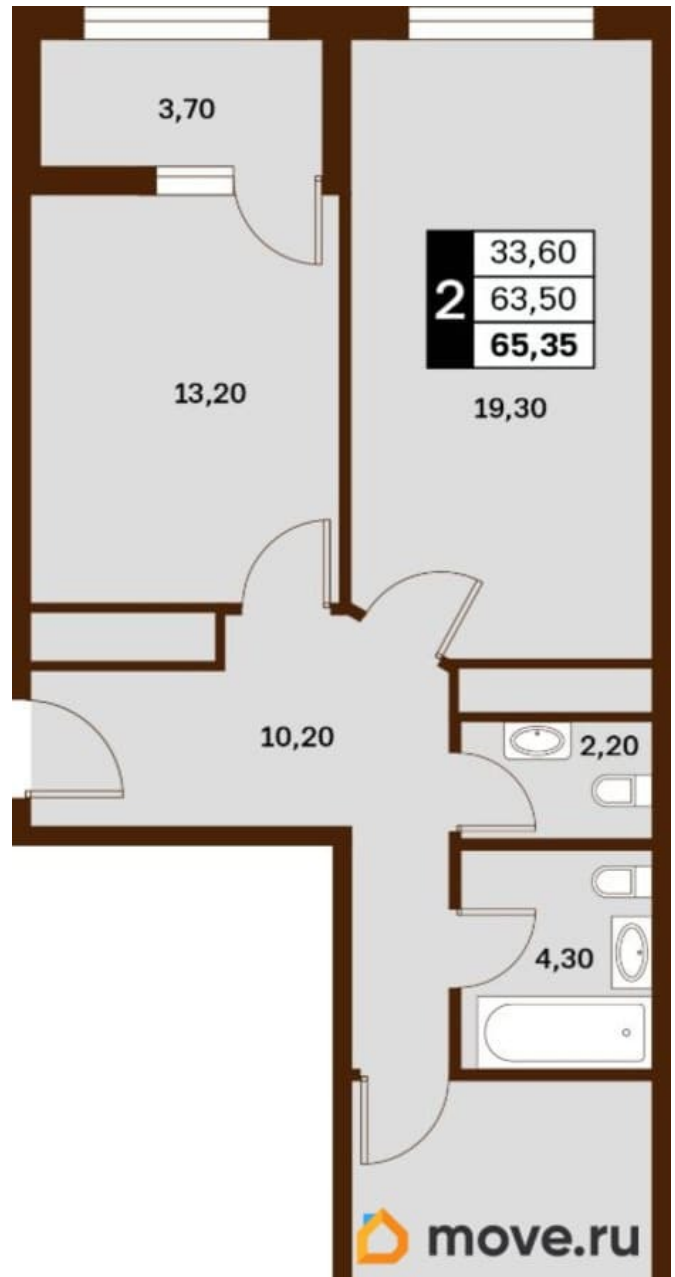

Квартира

Высота потолков

3 м

Жилая площадь

33.6 м²

Общая площадь

65.35 м²

Этаж

Год сдачи

3 квартал 2030 г.

лифт

Описание

Продаётся студия в строящемся доме (Литер 2), срок сдачи: III-кв. 2030, общей площадью 65.35 кв.м., на 7 этаже. Новый жилой

комплекс «Аксис Патриот» от застройщика «СЗ Аксис Девелопмент - Ставрополье» расположен по адресу: г. Ставрополь, улица Артёма.