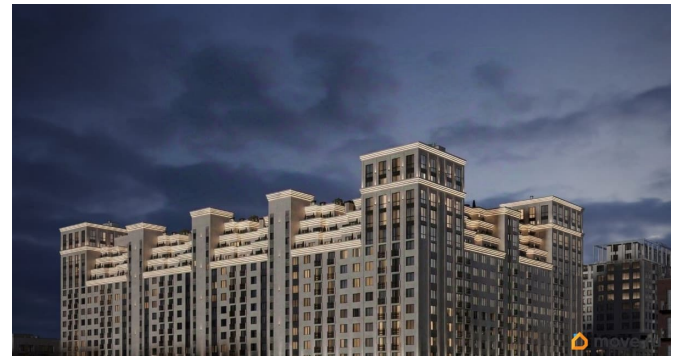

Создано: 07.04.2026 в 15:52

Обновлено: 07.04.2026 в 17:19

11 893 700 ₹

Округ

[Ставрополь, Ленинский район](#)

Квартира

Высота потолков

3 м

Жилая площадь

33.6 м²

Общая площадь

65.35 м²

Этаж

6/14

Детали объекта

Тип сделки

Продам

Раздел

[Квартиры](#)

Квартира в новостройке

да

Год сдачи

3 квартал 2030 г.

лифт

Описание

Продаётся студия в строящемся доме (Литер 2), срок сдачи: III-кв. 2030, общей площадью 65.35 кв.м., на 6 этаже. Новый жилой

<https://stavropol.move.ru/objects/9293412530>

AXIS, AXIS

79365953708

для заметок