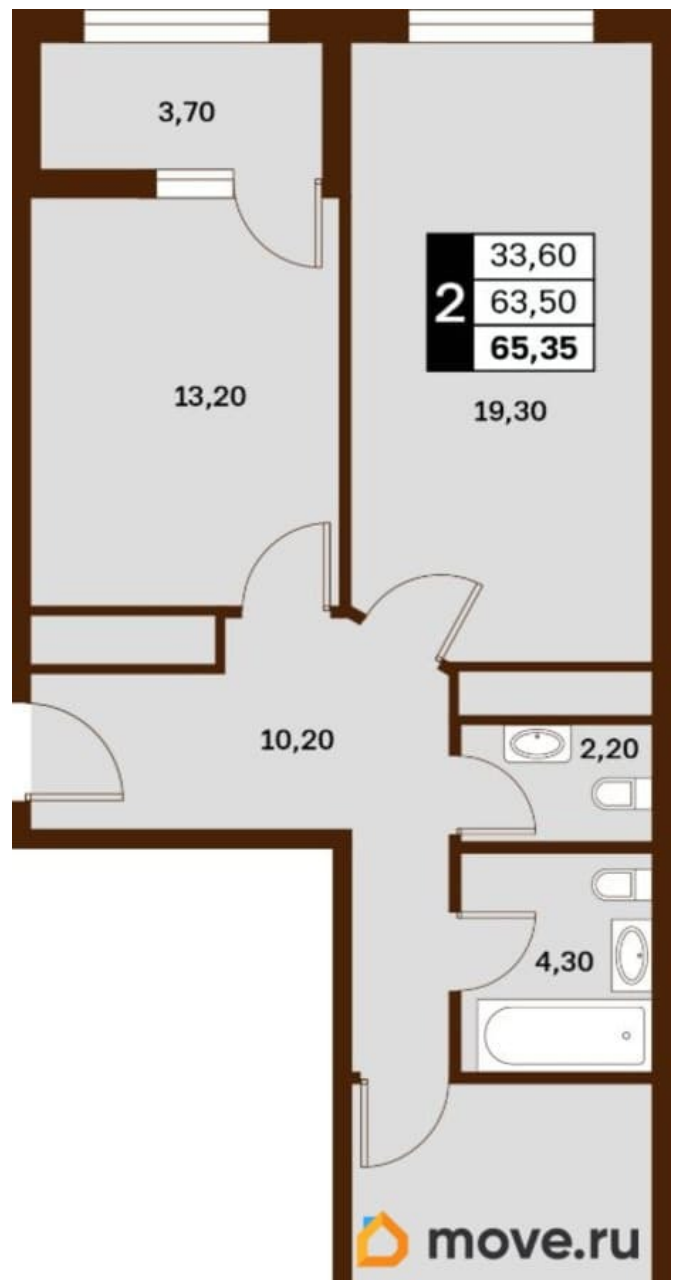

Квартира

Высота потолков

3 м

Жилая площадь

33.6 м²

Общая площадь

65.35 м²

Этаж

Год сдачи

3 квартал 2030 г.

лифт

Описание

Продаётся студия в строящемся доме (Литер 2), срок сдачи: III-кв. 2030, общей площадью 65.35 кв.м., на 2 этаже. Новый жилой

комплекс «Аксис Патриот» от застройщика «СЗ Аксис Девелопмент - Ставрополье» расположен по адресу: г. Ставрополь, улица Артёма.