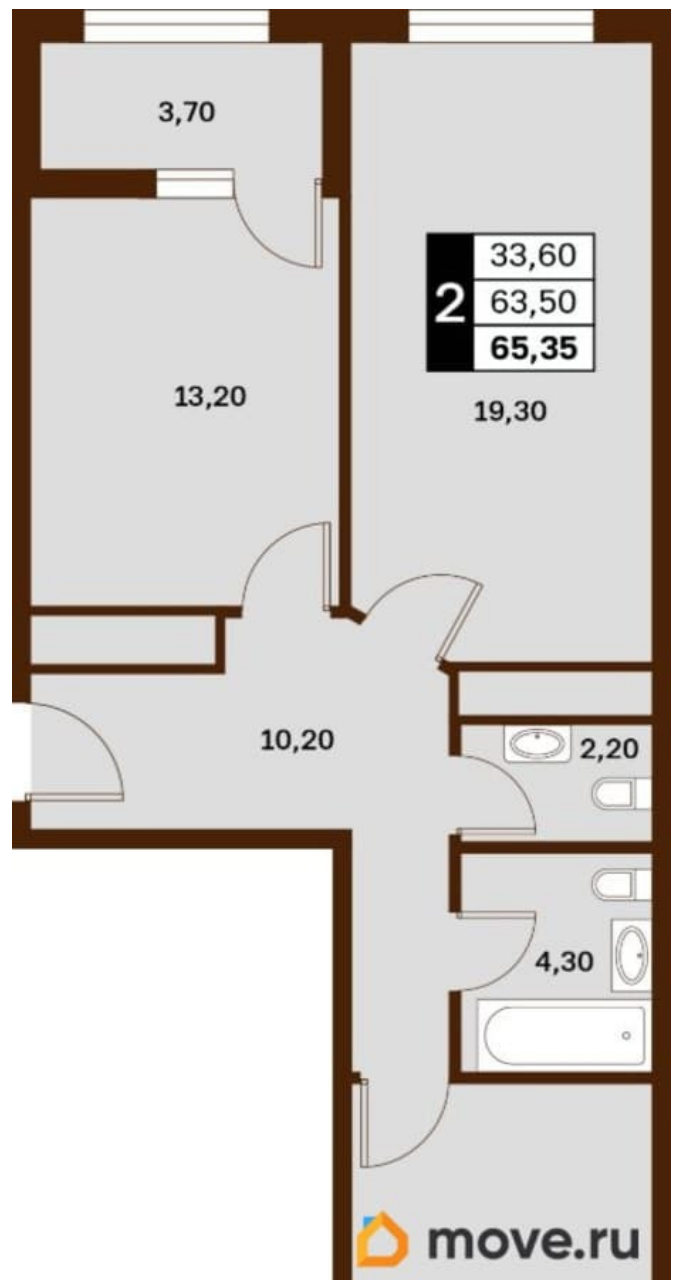

🕒 Создано: 07.04.2026 в 17:01

🔄 Обновлено: 07.04.2026 в 16:35

AXIS, AXIS

79365953708

11 763 000 ₹

Округ

[Ставрополь, Ленинский район](#)

для заметок

Квартира

Высота потолков

3 м

Жилая площадь

33.6 м²

Общая площадь

65.35 м²

Этаж

5/14

Детали объекта

Тип сделки

Продам

Раздел

[Квартиры](#)

Квартира в новостройке

да

Год сдачи

3 квартал 2030 г.

лифт

Описание

Продаётся студия в строящемся доме (Литер 2), срок сдачи: III-кв. 2030, общей площадью 65.35 кв.м., на 5 этаже. Новый жилой