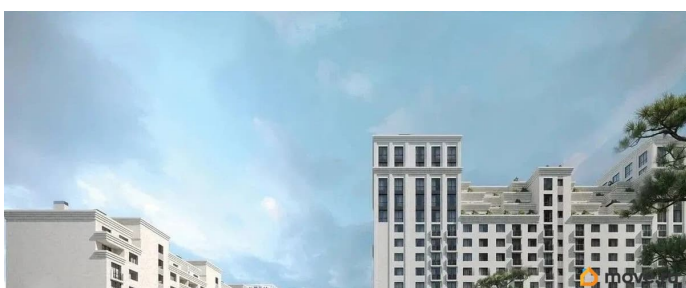

комплекс «Аксис Патриот» от застройщика
«СЗ Аксис Девелопмент - Ставрополье»
расположен по адресу: г. Ставрополь, улица
Артёма.