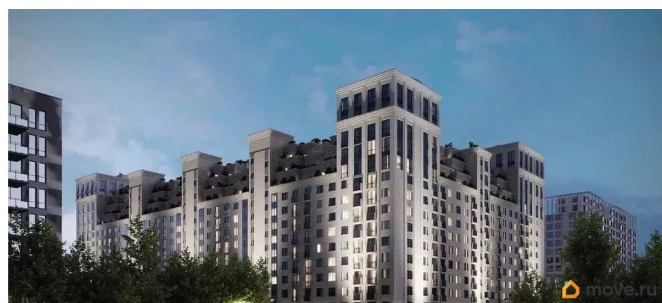

## Описание

Продаётся студия в строящемся доме (Литер 2), срок сдачи: III-кв. 2030, общей площадью 65.35 кв.м., на 1 этаже. Новый жилой

<https://stavropol.move.ru/objects/9293412270>

**AXIS, AXIS**

# 79365953708

для заметок

комплекс «Аксис Патриот» от застройщика  
«СЗ Аксис Девелопмент - Ставрополье»  
расположен по адресу: г. Ставрополь, улица  
Артёма.

Move.ru - вся недвижимость России