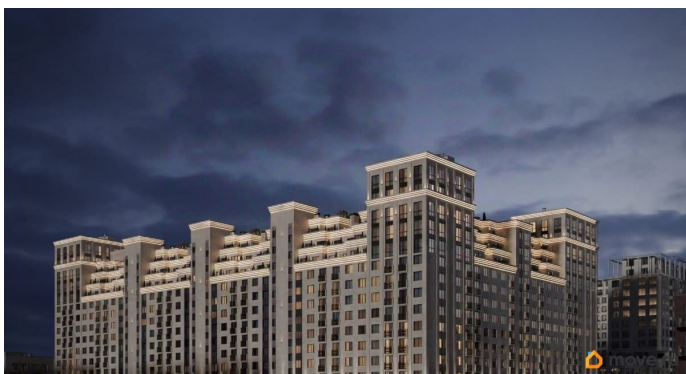

# 79365953708

для заметок

комплекс «Аксис Патриот» от застройщика  
«СЗ Аксис Девелопмент - Ставрополье»  
расположен по адресу: г. Ставрополь, улица  
Артёма.

Move.ru - вся недвижимость России