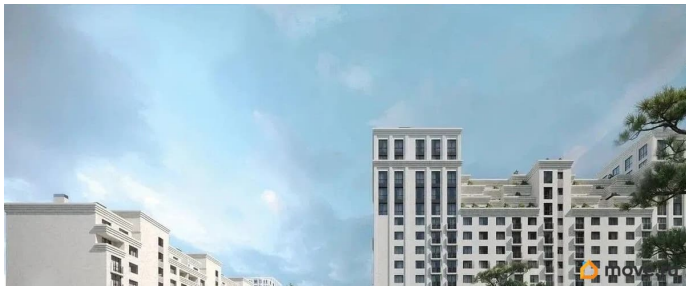

комплекс «Аксис Патриот» от застройщика
«СЗ Аксис Девелопмент - Ставрополье»
расположен по адресу: г. Ставрополь, улица
Артёма.