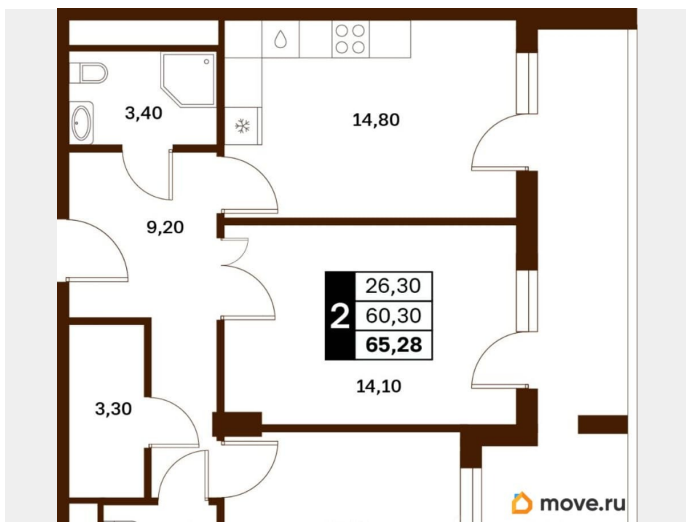

Move.ru - вся недвижимость России