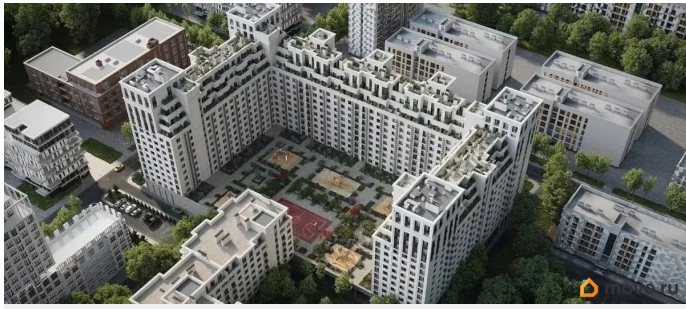

комплекс «Аксис Патриот» от застройщика
«СЗ Аксис Девелопмент - Ставрополье»
расположен по адресу: г. Ставрополь, улица
Артёма.