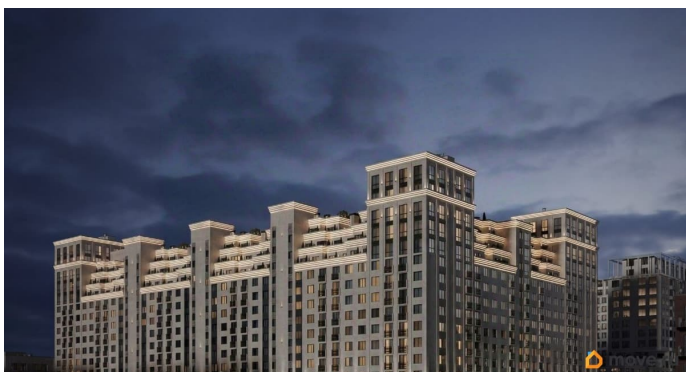

комплекс «Аксис Патриот» от застройщика «СЗ Аксис Девелопмент - Ставрополье» расположен по адресу: г. Ставрополь, улица Артёма.