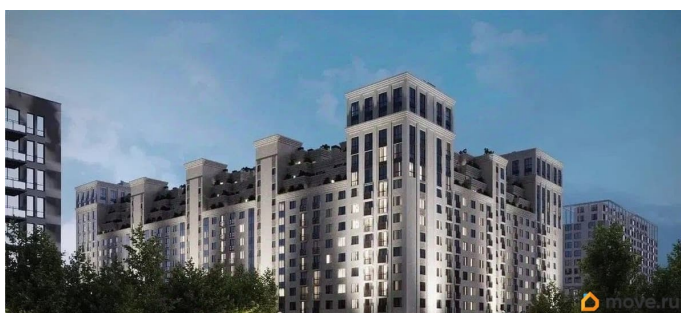

Описание

Продаётся студия в строящемся доме (Литер 2), срок сдачи: III-кв. 2030, общей площадью 64.55 кв.м., на 9 этаже. Новый жилой

<https://stavropol.move.ru/objects/929341253>

4

AXIS, AXIS

79365953708

для заметок

комплекс «Аксис Патриот» от застройщика «СЗ Аксис Девелопмент - Ставрополье» расположен по адресу: г. Ставрополь, улица Артёма.

Move.ru - вся недвижимость России