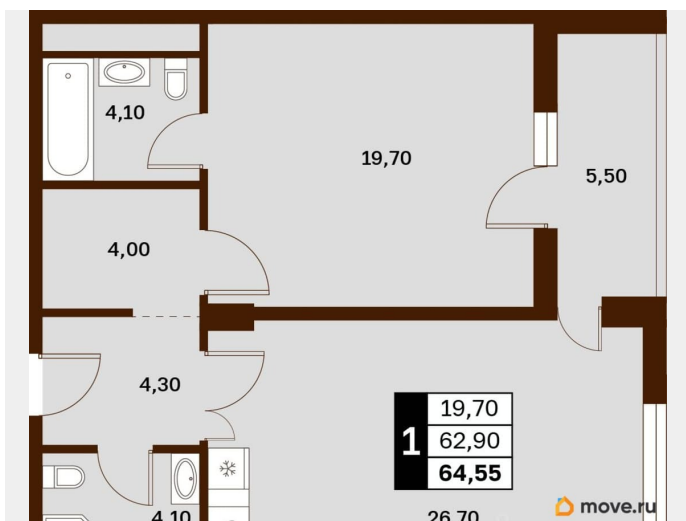

комплекс «Аксис Патриот» от застройщика «СЗ Аксис Девелопмент - Ставрополье» расположен по адресу: г. Ставрополь, улица Артёма.