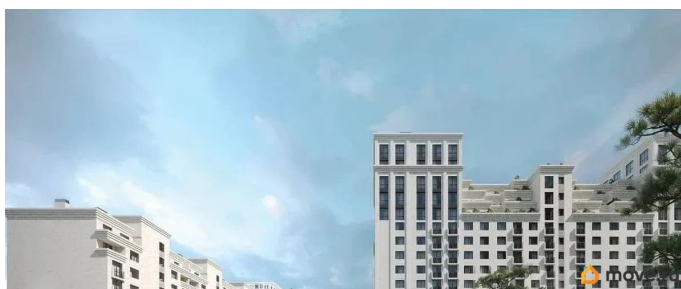

комплекс «Аксис Патриот» от застройщика «СЗ Аксис Девелопмент - Ставрополье» расположен по адресу: г. Ставрополь, улица Артёма.