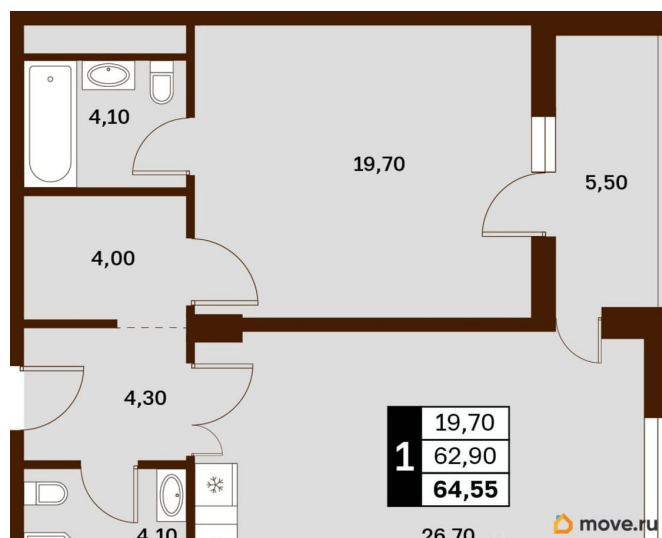

Жилая площадь

19.7 м²

Общая площадь

64.55 м²

Этаж

9/14

Детали объекта

Тип сделки

Описание

Продаётся студия в строящемся доме (Литер 2), срок сдачи: III-кв. 2030, общей площадью 64.55 кв.м., на 9 этаже. Новый жилой

<https://stavropol.move.ru/objects/929341253>

4

AXIS, AXIS

79365953708

для заметок