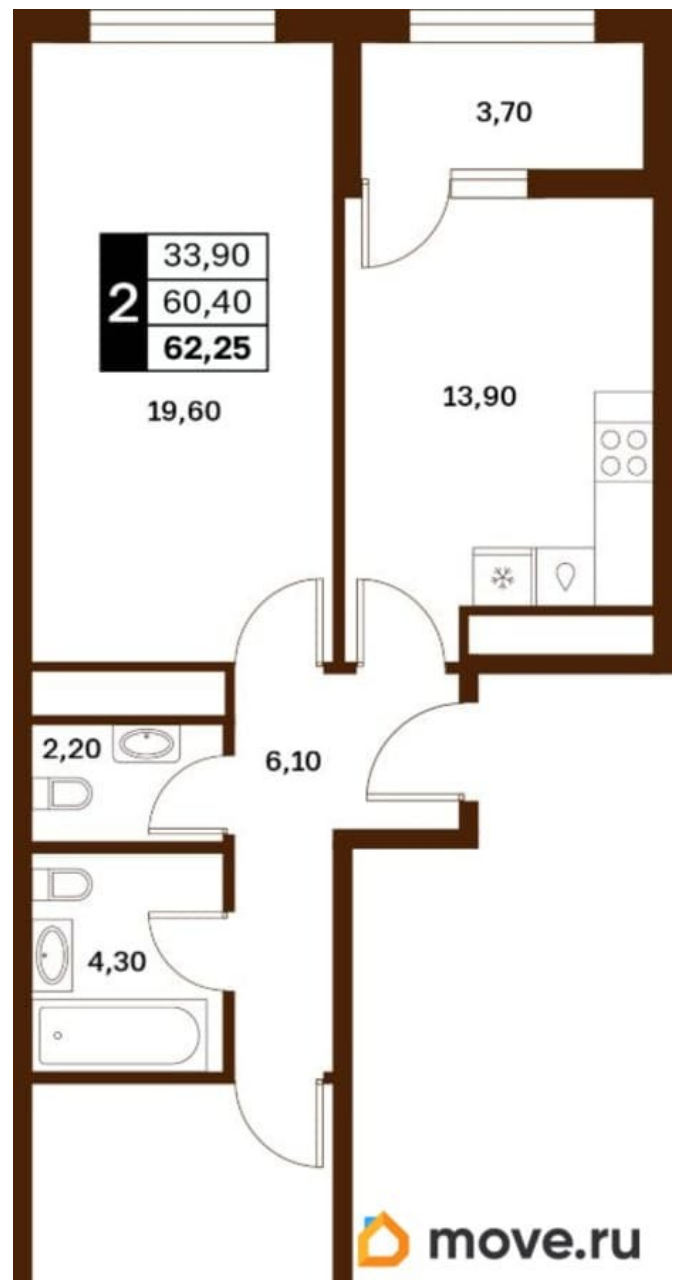

Жилая площадь

33.9 м²

Общая площадь

62.25 м²

Этаж

5/14

Детали объекта

Тип сделки

Описание

Продаётся 2-комнатная квартира в строящемся доме (Литер 2), срок сдачи: III-кв. 2030, общей площадью 62.25 кв.м., на 5

для заметок

этаже. Новый жилой комплекс «Аксис Патриот» от застройщика «СЗ Аксис Девелопмент - Ставрополье» расположен по адресу: г. Ставрополь, улица Артёма.