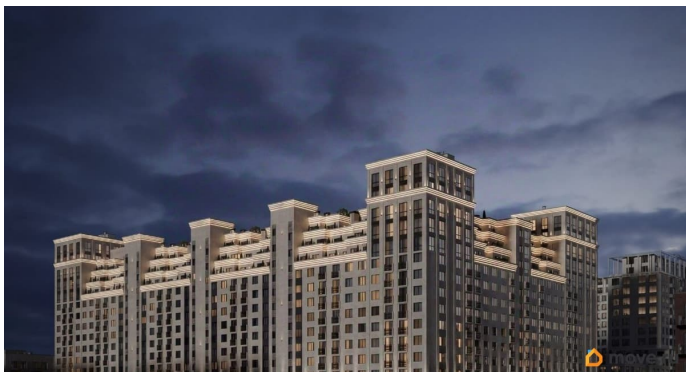

## Описание

Продаётся 2-комнатная квартира в строящемся доме (Литер 2), срок сдачи: III-кв. 2030, общей площадью 62.25 кв.м., на 8

<https://stavropol.move.ru/objects/929349897>

9

**AXIS, AXIS**

# 79365953708

для заметок

этаже. Новый жилой комплекс «Аксис  
Патриот» от застройщика «СЗ Аксис  
Девелопмент - Ставрополье» расположен по  
адресу: г. Ставрополь, улица Артёма.

Move.ru - вся недвижимость России