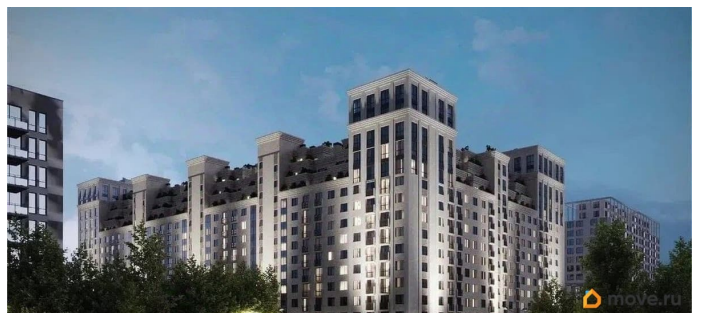

## Описание

Продаётся 2-комнатная квартира в строящемся доме (Литер 2), срок сдачи: III-кв. 2030, общей площадью 62.25 кв.м., на 8

<https://stavropol.move.ru/objects/929349897>

9

**AXIS, AXIS**

# 79365953708

для заметок

этаже. Новый жилой комплекс «Аксис  
Патриот» от застройщика «СЗ Аксис  
Девелопмент - Ставрополье» расположен по  
адресу: г. Ставрополь, улица Артёма.

Move.ru - вся недвижимость России