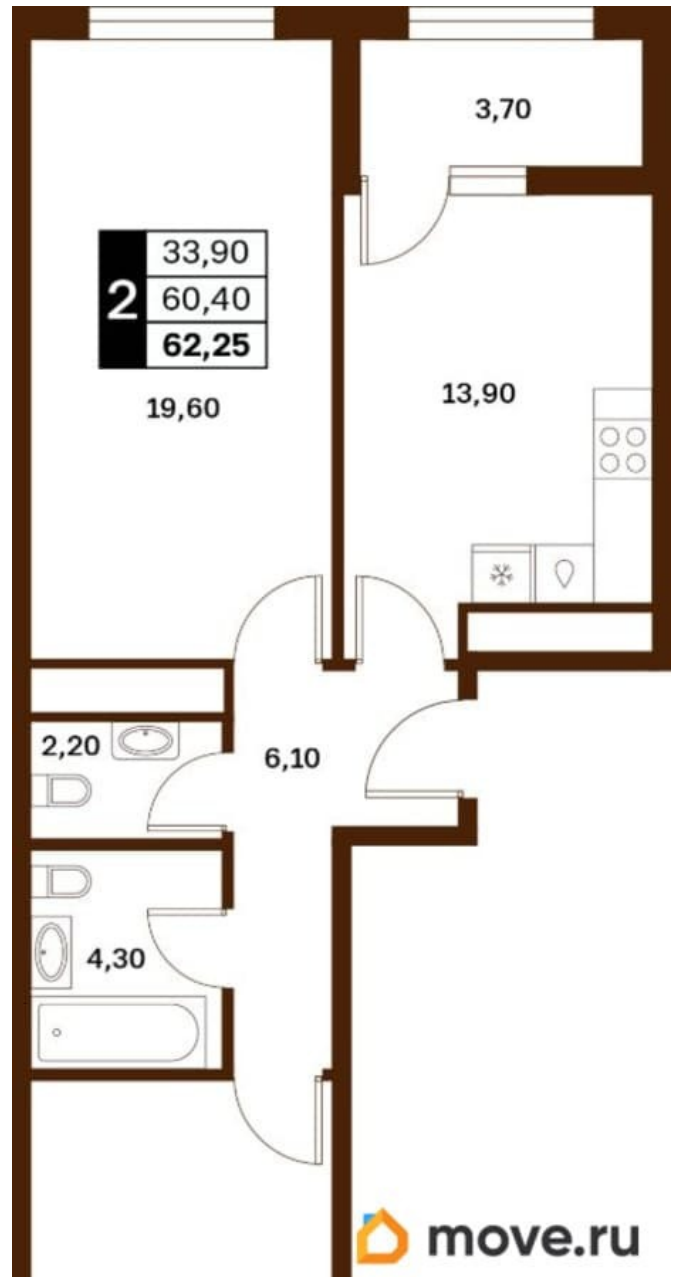

Квартира

Высота потолков

3 м

Жилая площадь

33.9 м²

Общая площадь

62.25 м²

Этаж

Год сдачи

3 квартал 2030 г.

лифт

Описание

Продаётся 2-комнатная квартира в строящемся доме (Литер 2), срок сдачи: III-кв. 2030, общей площадью 62.25 кв.м., на 6

этаже. Новый жилой комплекс «Аксис Патриот» от застройщика «СЗ Аксис Девелопмент - Ставрополье» расположен по адресу: г. Ставрополь, улица Артёма.