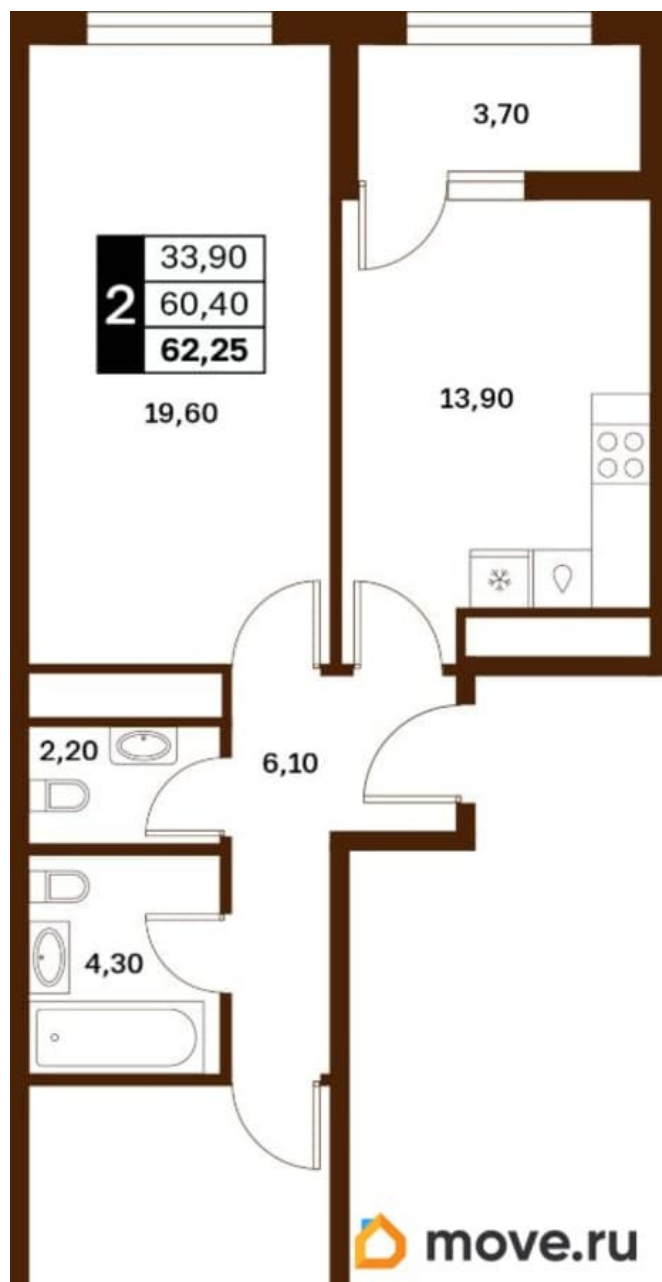

Высота потолков

3 м

Жилая площадь

33.9 м²

Общая площадь

62.25 м²

Этаж

3/14

3 квартал 2030 г.

лифт

Описание

Продаётся студия в строящемся доме (Литер 2), срок сдачи: III-кв. 2030, общей площадью 62.25 кв.м., на 3 этаже. Новый жилой

для заметок

комплекс «Аксис Патриот» от застройщика «СЗ Аксис Девелопмент - Ставрополье» расположен по адресу: г. Ставрополь, улица Артёма.