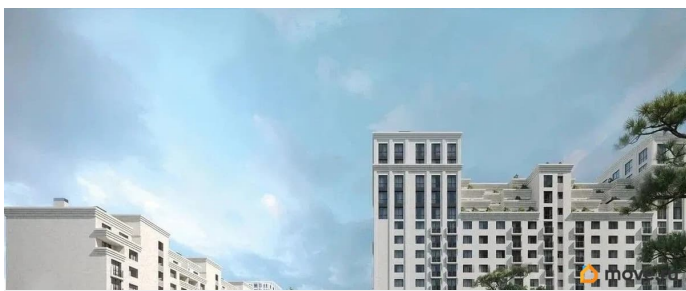

комплекс «Аксис Патриот» от застройщика
«СЗ Аксис Девелопмент - Ставрополье»
расположен по адресу: г. Ставрополь, улица
Артёма.