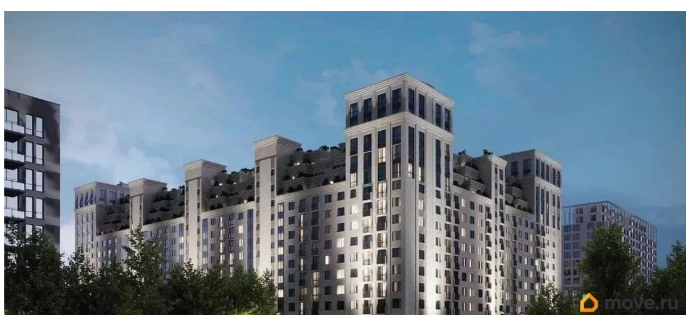

комплекс «Аксис Патриот» от застройщика
«СЗ Аксис Девелопмент - Ставрополье»
расположен по адресу: г. Ставрополь, улица
Артёма.