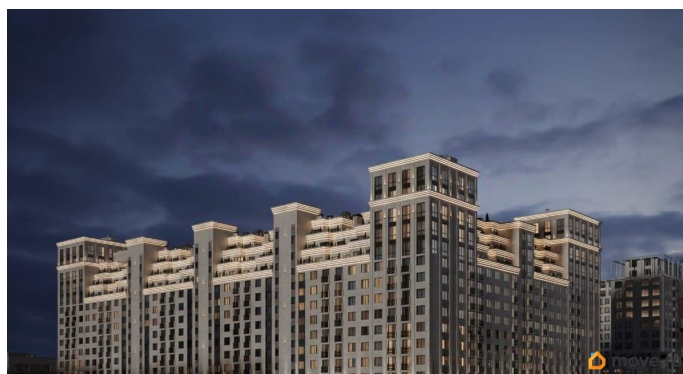

комплекс «Аксис Патриот» от застройщика
«СЗ Аксис Девелопмент - Ставрополье»
расположен по адресу: г. Ставрополь, улица
Артёма.