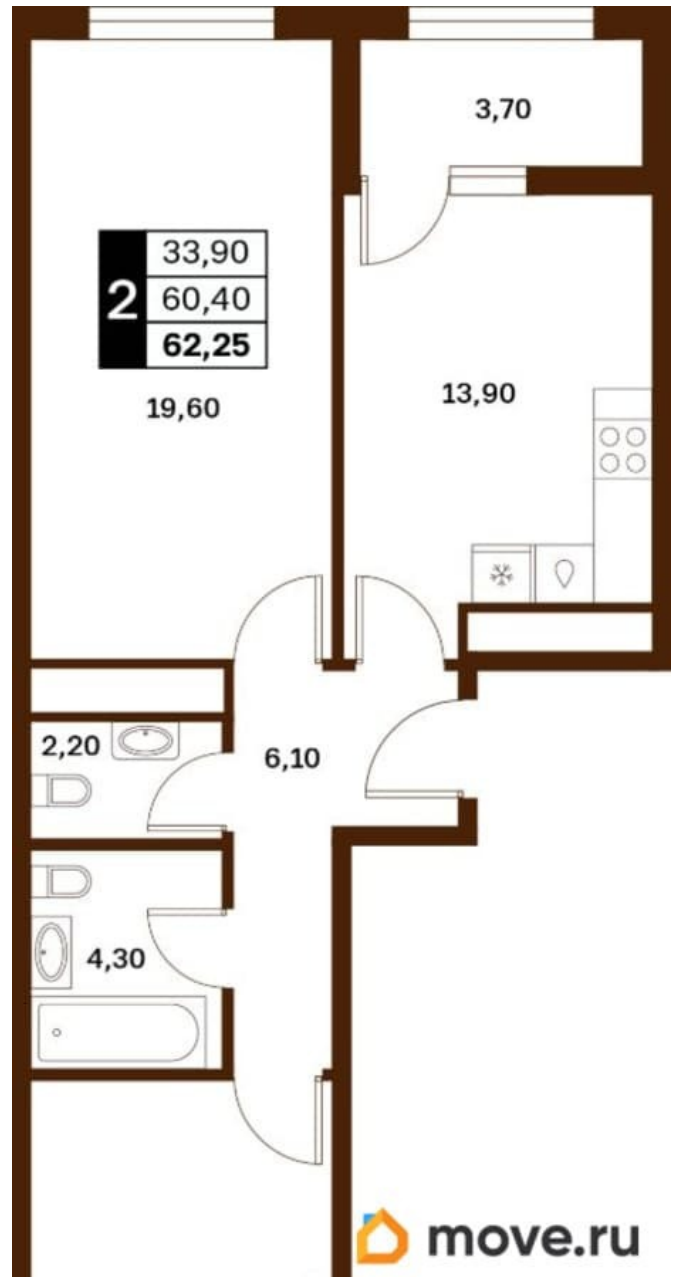

Высота потолков

3 м

Жилая площадь

33.9 м²

Общая площадь

62.25 м²

Этаж

4/14

3 квартал 2030 г.

лифт

Описание

Продаётся студия в строящемся доме (Литер 2), срок сдачи: III-кв. 2030, общей площадью 62.25 кв.м., на 4 этаже. Новый жилой

для заметок

комплекс «Аксис Патриот» от застройщика «СЗ Аксис Девелопмент - Ставрополье» расположен по адресу: г. Ставрополь, улица Артёма.