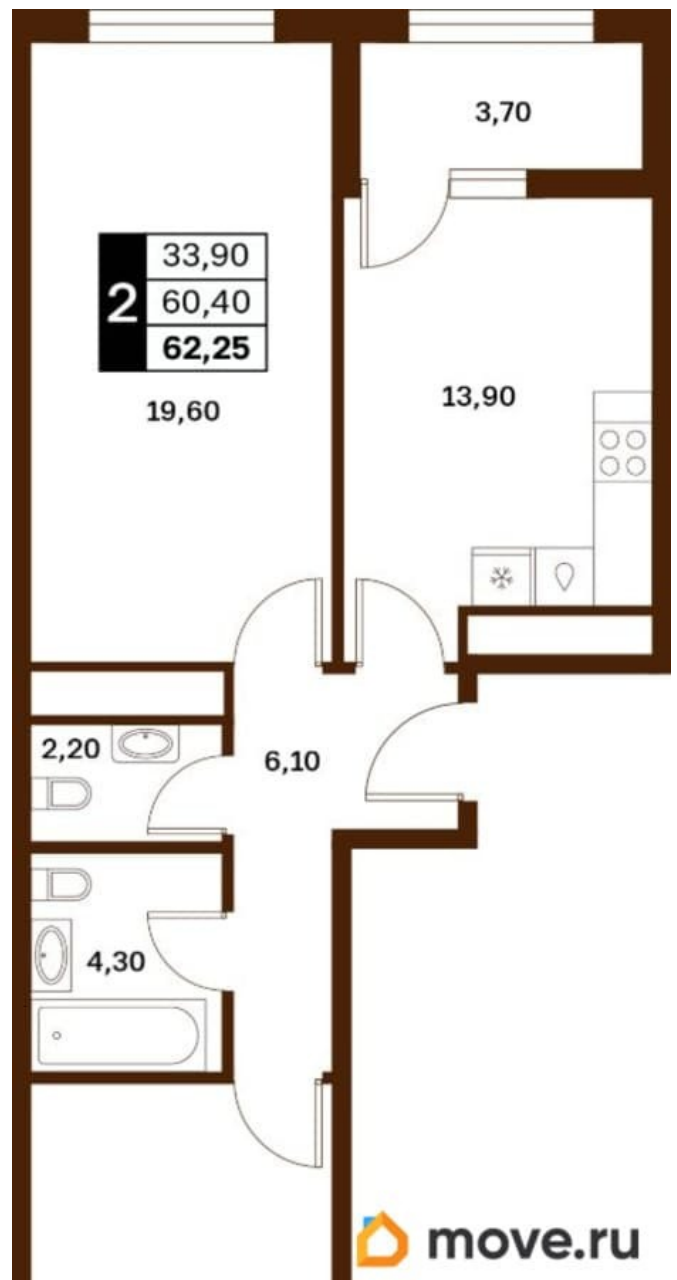

Высота потолков

3 м

Жилая площадь

33.9 м²

Общая площадь

62.25 м²

Этаж

5/14

3 квартал 2030 г.

лифт

Описание

Продаётся студия в строящемся доме (Литер 2), срок сдачи: III-кв. 2030, общей площадью 62.25 кв.м., на 5 этаже. Новый жилой

для заметок

комплекс «Аксис Патриот» от застройщика «СЗ Аксис Девелопмент - Ставрополье» расположен по адресу: г. Ставрополь, улица Артёма.