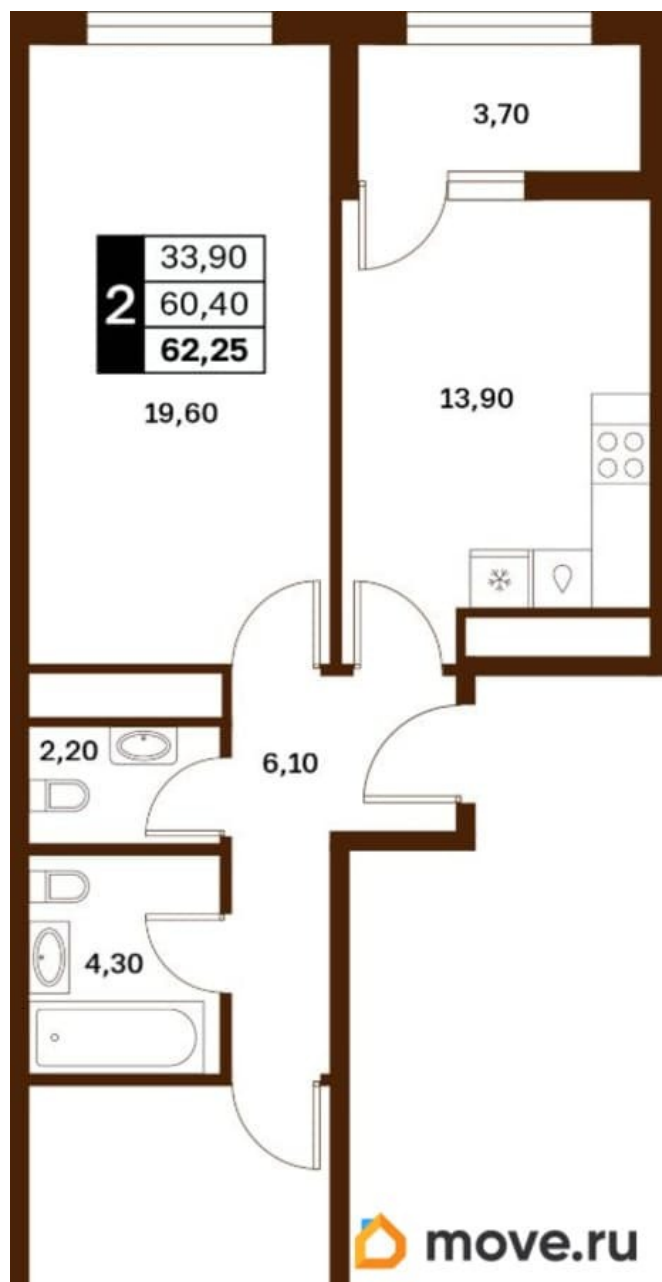

Высота потолков

3 м

Жилая площадь

33.9 м²

Общая площадь

62.25 м²

Этаж

2/14

3 квартал 2030 г.

лифт

Описание

Продаётся студия в строящемся доме (Литер 2), срок сдачи: III-кв. 2030, общей площадью 62.25 кв.м., на 2 этаже. Новый жилой

для заметок

комплекс «Аксис Патриот» от застройщика «СЗ Аксис Девелопмент - Ставрополье» расположен по адресу: г. Ставрополь, улица Артёма.