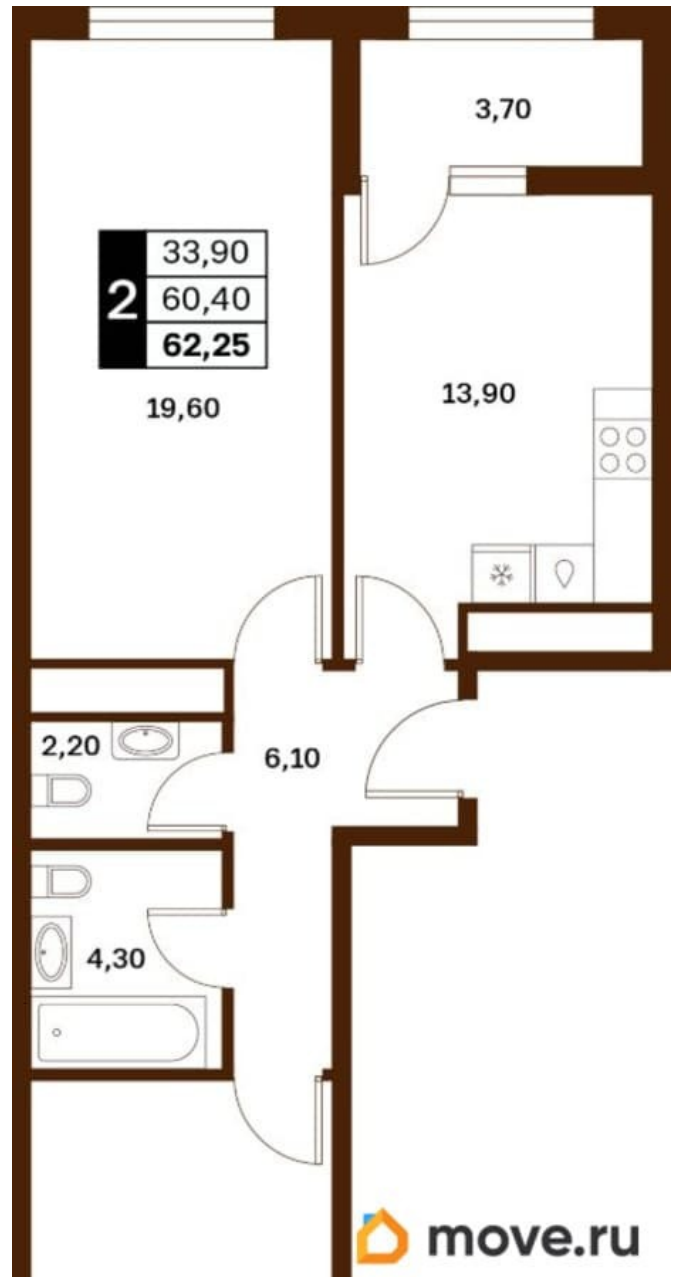

🕒 Создано: 07.04.2026 в 17:11

🔄 Обновлено: 07.04.2026 в 16:46

AXIS, AXIS

79365953708

11 516 250 ₹

Округ

[Ставрополь, Ленинский район](#)

для заметок

Квартира

Высота потолков

3 м

Жилая площадь

33.9 м²

Общая площадь

62.25 м²

Этаж

6/14

Детали объекта

Тип сделки

Продам

Раздел

[Квартиры](#)

Квартира в новостройке

да

Год сдачи

3 квартал 2030 г.

лифт

Описание

Продаётся студия в строящемся доме (Литер 2), срок сдачи: III-кв. 2030, общей площадью 62.25 кв.м., на 6 этаже. Новый жилой