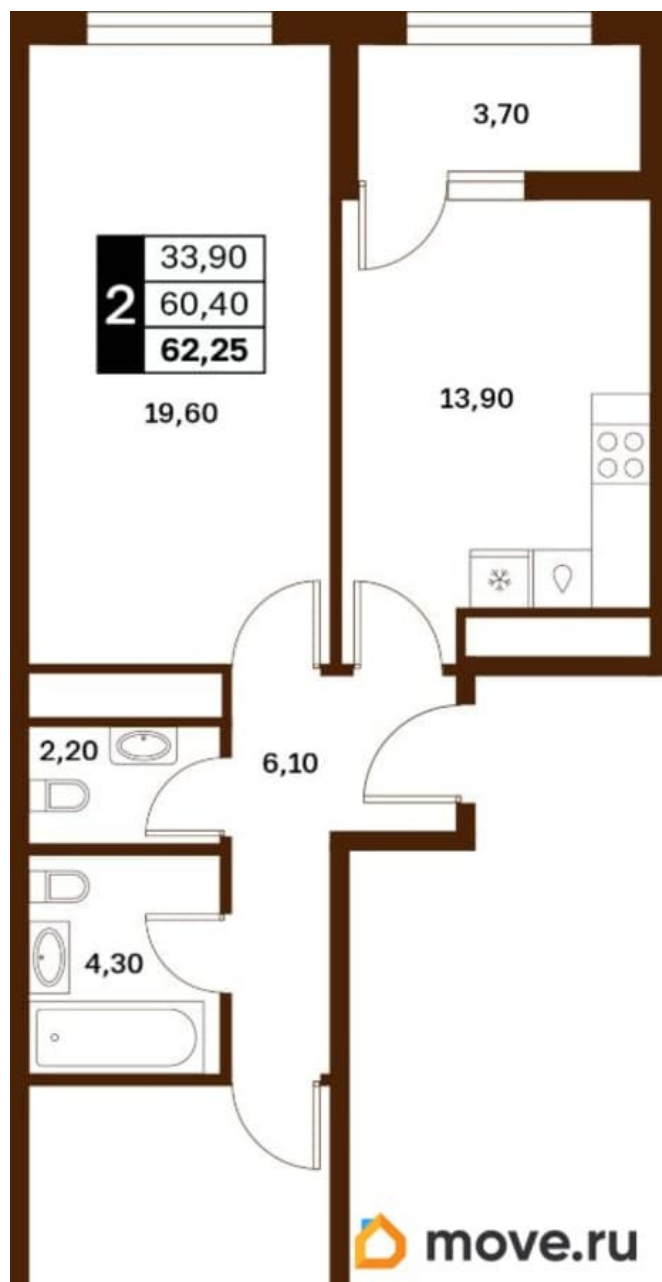

Жилая площадь

33.9 м²

Общая площадь

62.25 м²

Этаж

1/14

Детали объекта

Тип сделки

Описание

Продаётся студия в строящемся доме (Литер 2), срок сдачи: III-кв. 2030, общей площадью 62.25 кв.м., на 1 этаже. Новый жилой

<https://stavropol.move.ru/objects/929341227>

2

AXIS, AXIS

79365953708

для заметок