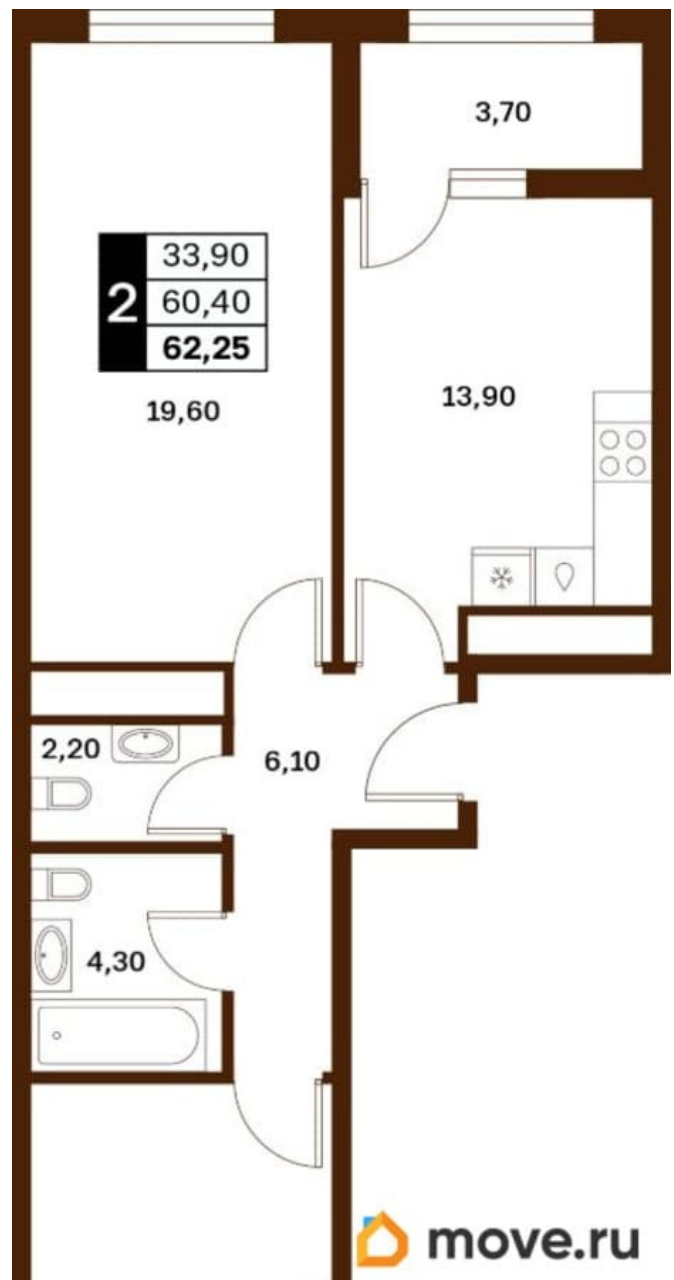

🕒 Создано: 07.04.2026 в 16:37

🔄 Обновлено: 07.04.2026 в 17:17

AXIS, AXIS

79365953708

11 827 500 ₹

Округ

[Ставрополь, Ленинский район](#)

для заметок

Квартира

Высота потолков

3 м

Жилая площадь

33.9 м²

Общая площадь

62.25 м²

Этаж

7/14

Детали объекта

Тип сделки

Продам

Раздел

[Квартиры](#)

Квартира в новостройке

да

Год сдачи

3 квартал 2030 г.

лифт

Описание

Продаётся студия в строящемся доме (Литер 2), срок сдачи: III-кв. 2030, общей площадью 62.25 кв.м., на 7 этаже. Новый жилой