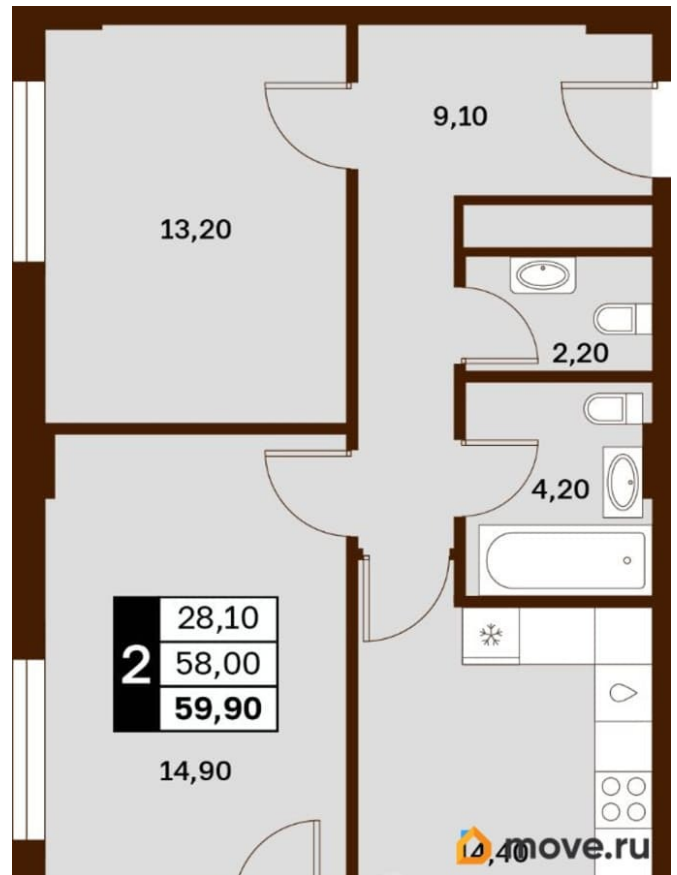

🕒 Создано: 07.04.2026 в 16:57

🔄 Обновлено: 07.04.2026 в 16:30

AXIS, AXIS

79365953708

11 680 500 ₹

Округ

[Ставрополь, Ленинский район](#)

для заметок

Квартира

Высота потолков

3 м

Жилая площадь

28.1 м²

Общая площадь

59.9 м²

Этаж

11/14

Детали объекта

Тип сделки

Продам

Раздел

[Квартиры](#)

Квартира в новостройке

да

Год сдачи

3 квартал 2030 г.

лифт

Описание

Продаётся студия в строящемся доме (Литер 1), срок сдачи: III-кв. 2030, общей площадью 59.9 кв.м., на 11 этаже. Новый жилой