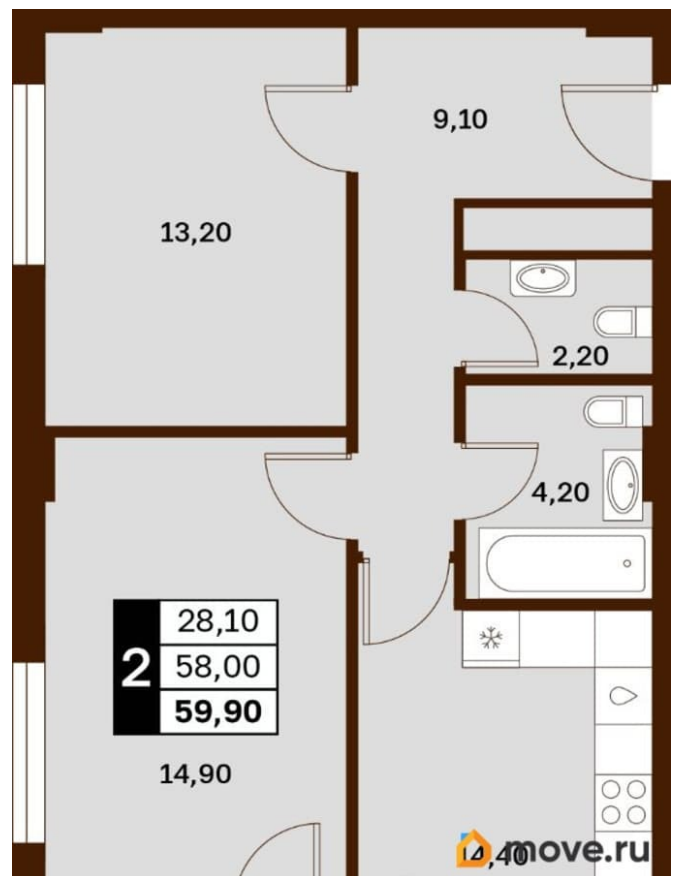

Создано: 07.04.2026 в 16:09

Обновлено: 07.04.2026 в 16:20

11 680 500 ₹

AXIS, AXIS

79365953708

Округ

[Ставрополь, Ленинский район](#)

для заметок

Квартира

Высота потолков

3 м

Жилая площадь

28.1 м²

Общая площадь

59.9 м²

Этаж

13/14

Детали объекта

Тип сделки

Продам

Раздел

[Квартиры](#)

Квартира в новостройке

да

Год сдачи

3 квартал 2030 г.

лифт

Описание

Продаётся студия в строящемся доме (Литер 1), срок сдачи: III-кв. 2030, общей площадью 59.9 кв.м., на 13 этаже. Новый жилой