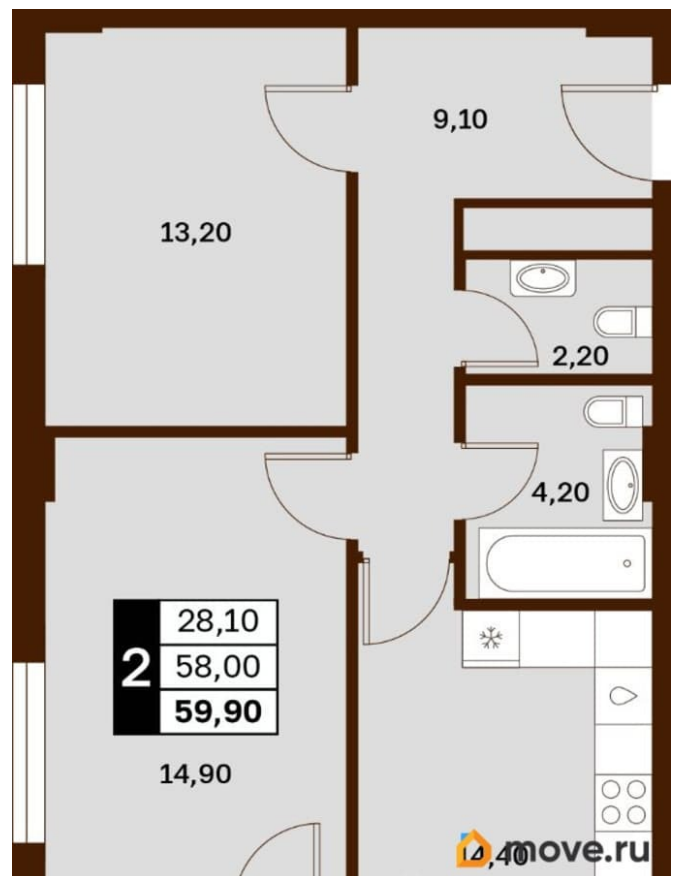

🕒 Создано: 07.04.2026 в 16:27

🔄 Обновлено: 07.04.2026 в 16:53

AXIS, AXIS

79365953708

11 680 500 ₹

Округ

[Ставрополь, Ленинский район](#)

для заметок

Квартира

Высота потолков

3 м

Жилая площадь

28.1 м²

Общая площадь

59.9 м²

Этаж

12/14

Детали объекта

Тип сделки

Продам

Раздел

[Квартиры](#)

Квартира в новостройке

да

Год сдачи

3 квартал 2030 г.

лифт

Описание

Продаётся студия в строящемся доме (Литер 1), срок сдачи: III-кв. 2030, общей площадью 59.9 кв.м., на 12 этаже. Новый жилой