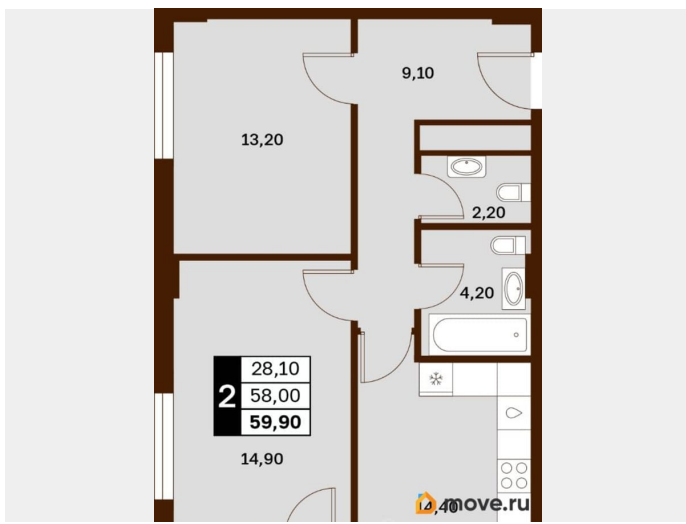

Move.ru - вся недвижимость России