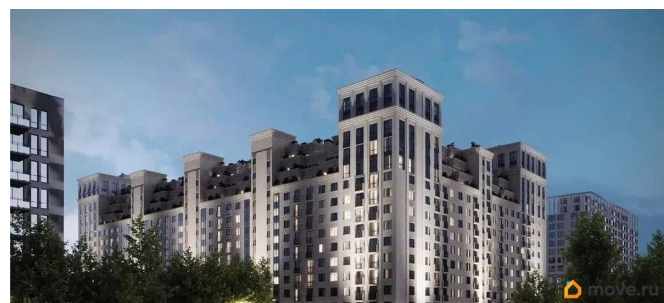

🕒 Создано: 07.04.2026 в 16:45

🔄 Обновлено: 07.04.2026 в 17:34

11 381 000 ₹

Округ

[Ставрополь, Ленинский район](#)

Квартира

Высота потолков

3 м

Жилая площадь

28.1 м²

Общая площадь

59.9 м²

Этаж

8/14

Детали объекта

Тип сделки

Продам

Раздел

[Квартиры](#)

Квартира в новостройке

да

Год сдачи

3 квартал 2030 г.

лифт

Описание

Продаётся студия в строящемся доме (Литер 1), срок сдачи: III-кв. 2030, общей площадью 59.9 кв.м., на 8 этаже. Новый жилой комплекс

<https://stavropol.move.ru/objects/9293412544>

AXIS, AXIS

79365953708

для заметок