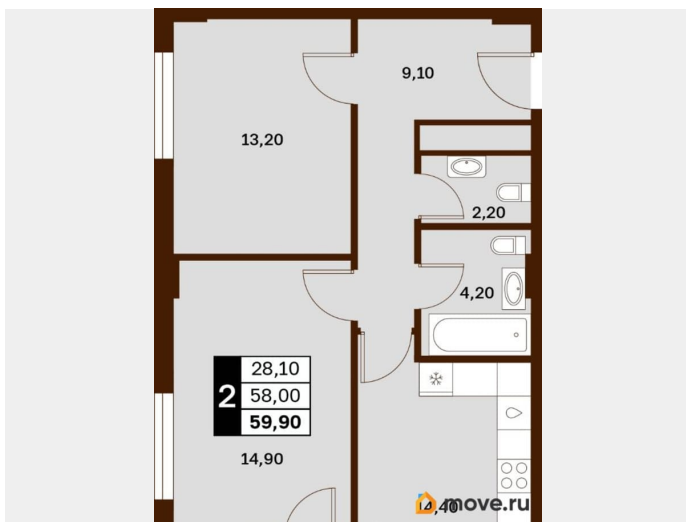

Move.ru - вся недвижимость России