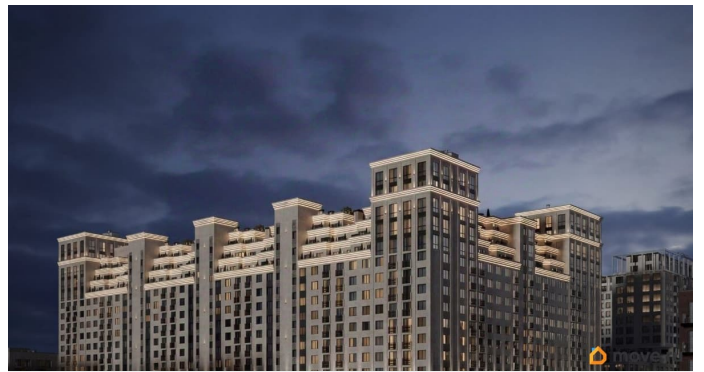

«Аксис Патриот» от застройщика «СЗ Аксис Девелопмент - Ставрополье» расположен по адресу: г. Ставрополь, улица Артёма.