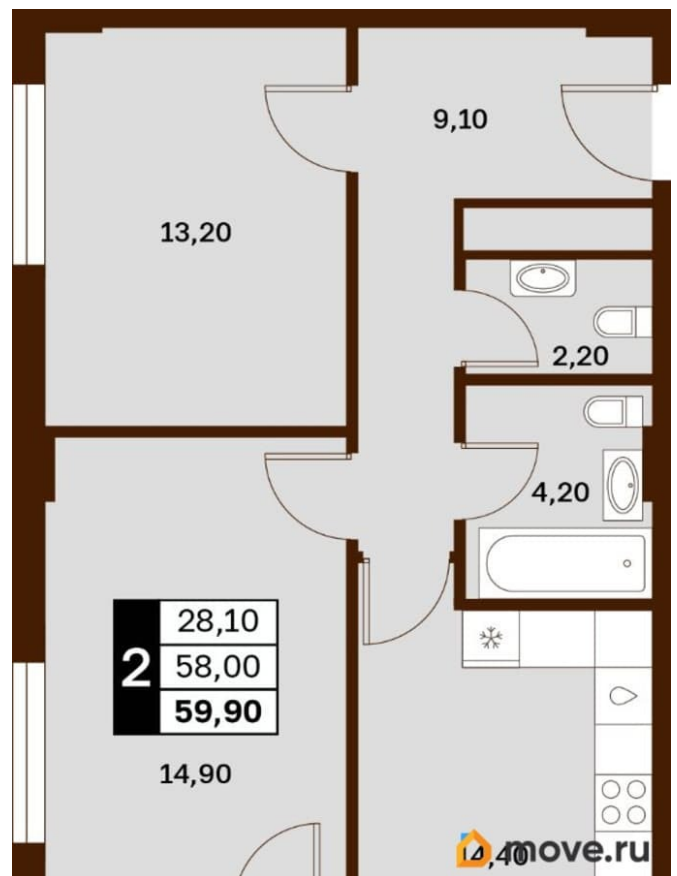

Создано: 07.04.2026 в 17:17

Обновлено: 07.04.2026 в 16:46

11 680 500 ₹

AXIS, AXIS

79365953708

Округ

[Ставрополь, Ленинский район](#)

для заметок

Квартира

Высота потолков

3 м

Жилая площадь

28.1 м²

Общая площадь

59.9 м²

Этаж

10/14

Детали объекта

Тип сделки

Продам

Раздел

[Квартиры](#)

Квартира в новостройке

да

Год сдачи

3 квартал 2030 г.

лифт

Описание

Продаётся студия в строящемся доме (Литер 1), срок сдачи: III-кв. 2030, общей площадью 59.9 кв.м., на 10 этаже. Новый жилой