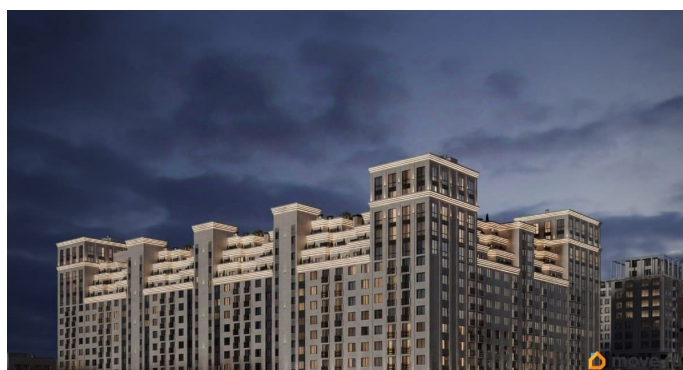

комплекс «Аксис Патриот» от застройщика
«СЗ Аксис Девелопмент - Ставрополье»
расположен по адресу: г. Ставрополь, улица
Артёма.