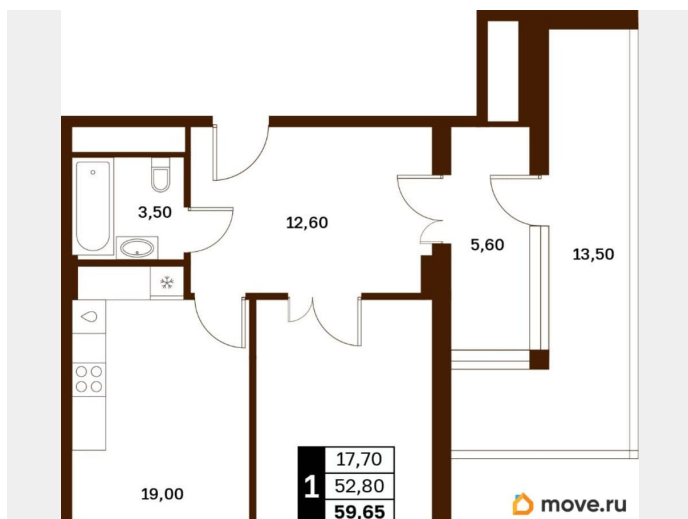

комплекс «Аксис Патриот» от застройщика
«СЗ Аксис Девелопмент - Ставрополье»
расположен по адресу: г. Ставрополь, улица
Артёма.