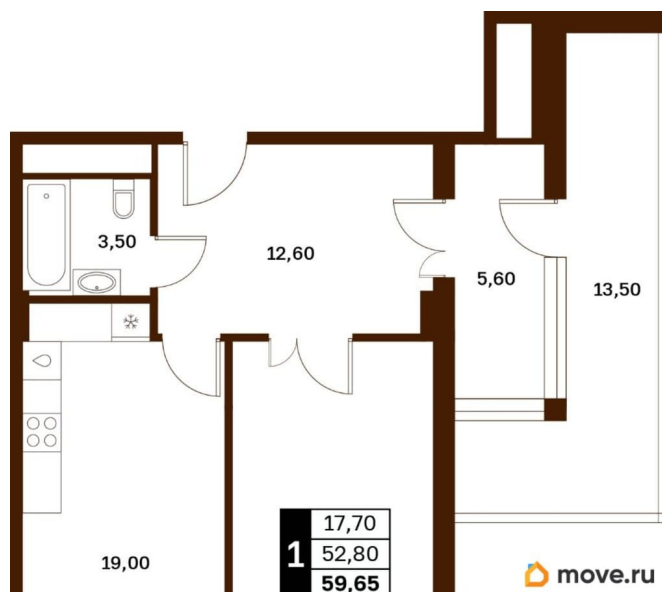

Жилая площадь

17.7 м²

Общая площадь

59.65 м²

Этаж

13/14

Детали объекта

Тип сделки

Описание

Продаётся студия в строящемся доме (Литер 1), срок сдачи: III-кв. 2030, общей площадью 59.65 кв.м., на 13 этаже. Новый жилой

<https://stavropol.move.ru/objects/929341255>

2

AXIS, AXIS

79365953708

для заметок