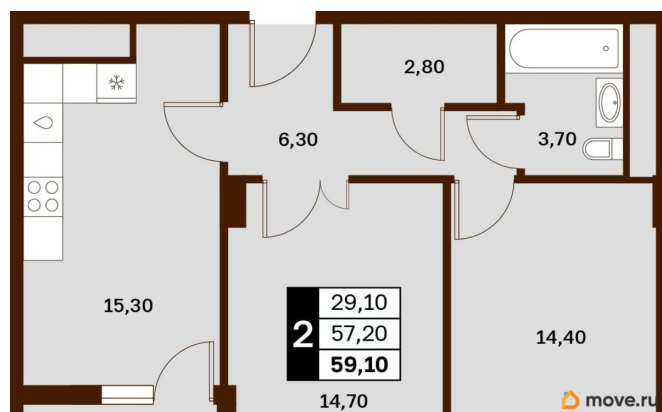

🕒 Создано: 07.04.2026 в 15:52

🔄 Обновлено: 07.04.2026 в 16:23

11 229 000 ₹

Округ

[Ставрополь, Ленинский район](#)

Квартира

Жилая площадь

29.1 м²

Общая площадь

59.1 м²

Этаж

9/14

Детали объекта

Тип сделки

Продам

Раздел

[Квартиры](#)

Квартира в новостройке

да

Год сдачи

3 квартал 2030 г.

лифт

Описание

Продаётся студия в строящемся доме (Литер 1), срок сдачи: III-кв. 2030, общей площадью 59.1 кв.м., на 9 этаже. Новый жилой комплекс «Аксис Патриот» от застройщика «СЗ Аксис Девелопмент - Ставрополье» расположен по адресу: г. Ставрополь, улица Артёма.

<https://stavropol.move.ru/objects/929341264>

2

AXIS, AXIS

79365953708

для заметок