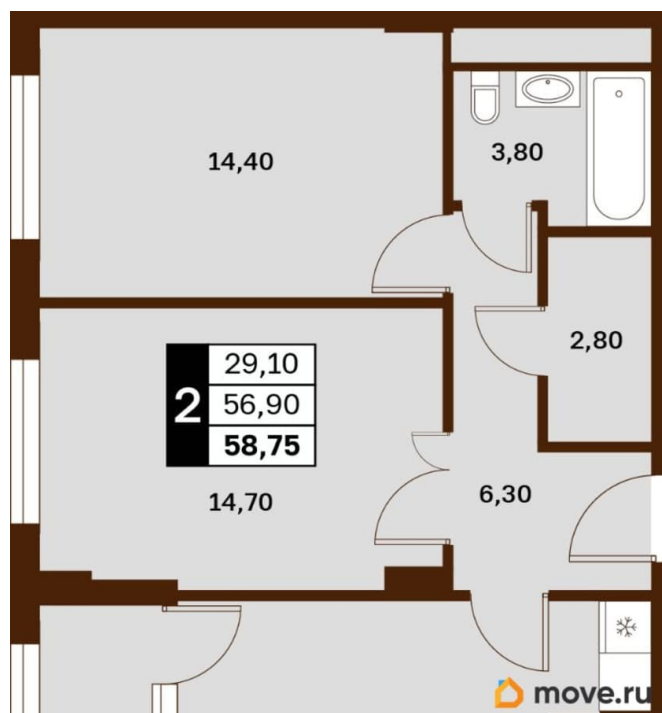

Создано: 07.04.2026 в 16:57

Обновлено: 07.04.2026 в 16:30

11 162 500 ₹

Округ

[Ставрополь, Ленинский район](#)

Квартира

Жилая площадь

29.1 м²

Общая площадь

58.75 м²

Этаж

8/14

Детали объекта

Тип сделки

Продам

Раздел

[Квартиры](#)

Квартира в новостройке

да

Год сдачи

3 квартал 2030 г.

лифт

Описание

Продаётся студия в строящемся доме (Литер 2), срок сдачи: III-кв. 2030, общей площадью 58.75 кв.м., на 8 этаже. Новый жилой комплекс «Аксис Патриот» от застройщика «СЗ Аксис Девелопмент - Ставрополье» расположен по адресу: г. Ставрополь, улица

<https://stavropol.move.ru/objects/929341264>

4

AXIS, AXIS

79365953708

для заметок