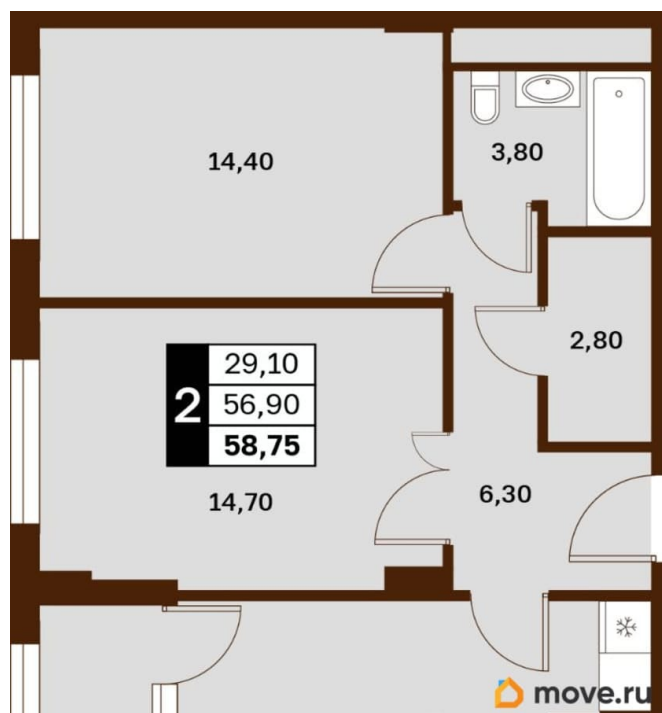

Создано: 07.04.2026 в 16:46

Обновлено: 07.04.2026 в 17:13

10 868 750 ₺

Округ

[Ставрополь, Ленинский район](#)

Квартира

Жилая площадь

29.1 м²

Общая площадь

58.75 м²

Этаж

4/14

Детали объекта

Тип сделки

Продам

Раздел

[Квартиры](#)

Квартира в новостройке

да

Год сдачи

3 квартал 2030 г.

лифт

Описание

Продаётся студия в строящемся доме (Литер 2), срок сдачи: III-кв. 2030, общей площадью 58.75 кв.м., на 4 этаже. Новый жилой комплекс «Аксис Патриот» от застройщика «СЗ Аксис Девелопмент - Ставрополье» расположен по адресу: г. Ставрополь, улица

<https://stavropol.move.ru/objects/929341263>

8

AXIS, AXIS

79365953708

для заметок