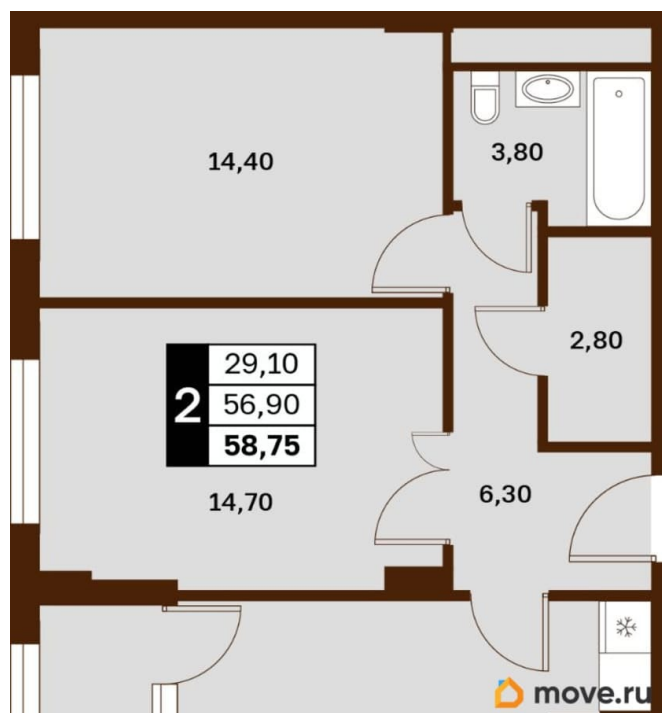

Создано: 07.04.2026 в 17:03

Обновлено: 07.04.2026 в 17:02

10 868 750 ₺

Округ

[Ставрополь, Ленинский район](#)

Квартира

Жилая площадь

29.1 м²

Общая площадь

58.75 м²

Этаж

5/14

Детали объекта

Тип сделки

Продам

Раздел

[Квартиры](#)

Квартира в новостройке

да

Год сдачи

3 квартал 2030 г.

лифт

Описание

Продаётся студия в строящемся доме (Литер 2), срок сдачи: III-кв. 2030, общей площадью 58.75 кв.м., на 5 этаже. Новый жилой комплекс «Аксис Патриот» от застройщика «СЗ Аксис Девелопмент - Ставрополье» расположен по адресу: г. Ставрополь, улица

<https://stavropol.move.ru/objects/929341263>

7

AXIS, AXIS

79365953708

для заметок