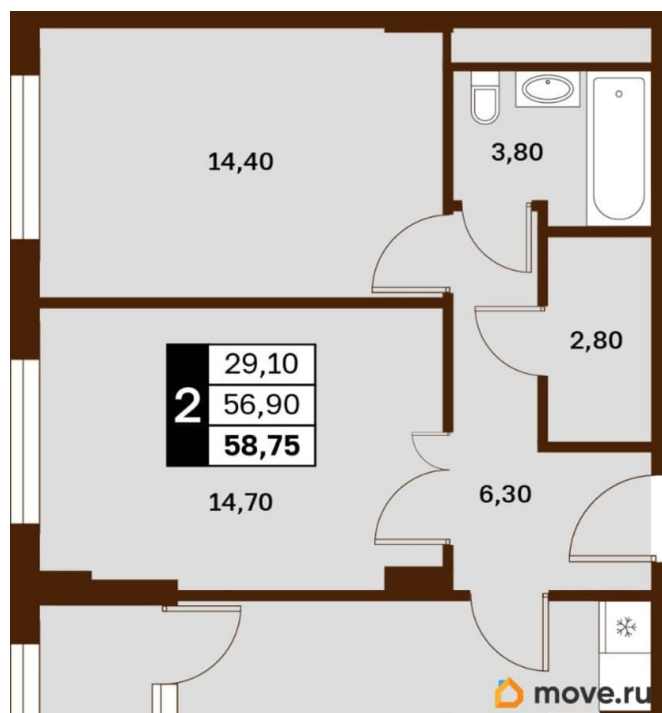

Создано: 07.04.2026 в 16:15

Обновлено: 07.04.2026 в 17:40

10 868 750 ₺

Округ

[Ставрополь, Ленинский район](#)

Квартира

Жилая площадь

29.1 м²

Общая площадь

58.75 м²

Этаж

6/14

Детали объекта

Тип сделки

Продам

Раздел

[Квартиры](#)

Квартира в новостройке

да

Год сдачи

3 квартал 2030 г.

лифт

Описание

Продаётся студия в строящемся доме (Литер 2), срок сдачи: III-кв. 2030, общей площадью 58.75 кв.м., на 6 этаже. Новый жилой комплекс «Аксис Патриот» от застройщика «СЗ Аксис Девелопмент - Ставрополье» расположен по адресу: г. Ставрополь, улица

<https://stavropol.move.ru/objects/929341263>

1

AXIS, AXIS

79365953708

для заметок