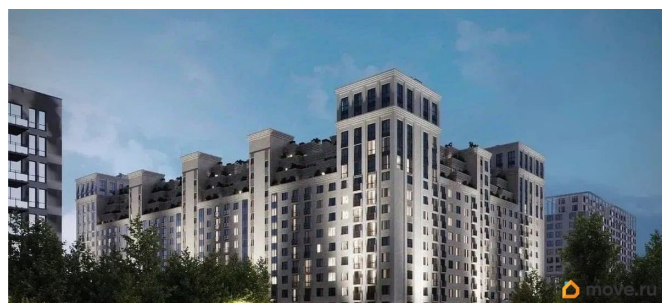

🕒 Создано: 07.04.2026 в 16:43

🔄 Обновлено: 07.04.2026 в 17:57

10 281 250 ₺

Округ

[Ставрополь, Ленинский район](#)

Квартира

Жилая площадь

29.1 м²

Общая площадь

58.75 м²

Этаж

1/14

Детали объекта

Тип сделки

Продам

Раздел

[Квартиры](#)

Квартира в новостройке

да

Год сдачи

3 квартал 2030 г.

лифт

Описание

Продаётся студия в строящемся доме (Литер 2), срок сдачи: III-кв. 2030, общей площадью 58.75 кв.м., на 1 этаже. Новый жилой комплекс «Аксис Патриот» от застройщика «СЗ Аксис Девелопмент - Ставрополье» расположен по адресу: г. Ставрополь, улица

<https://stavropol.move.ru/objects/9293412620>

AXIS, AXIS

79365953708

для заметок