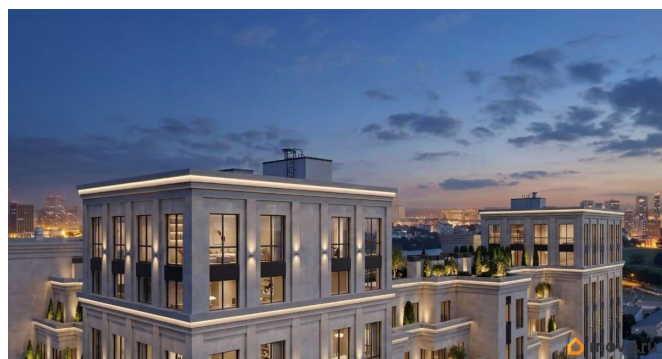

Создано: 07.04.2026 в 16:40

Обновлено: 07.04.2026 в 16:48

10 822 500 ₹

Округ

[Ставрополь, Ленинский район](#)

Квартира

Жилая площадь

28.1 м²

Общая площадь

58.5 м²

Этаж

6/9

Детали объекта

Тип сделки

Продам

Раздел

[Квартиры](#)

Квартира в новостройке

да

Год сдачи

3 квартал 2030 г.

лифт

Описание

Продаётся студия в строящемся доме (Литер 3), срок сдачи: III-кв. 2030, общей площадью 58.5 кв.м., на 6 этаже. Новый жилой комплекс «Аксис Патриот» от застройщика «СЗ Аксис Девелопмент - Ставрополье» расположен по адресу: г. Ставрополь, улица Артёма.

<https://stavropol.move.ru/objects/9293412619>

AXIS, AXIS

79365953708

для заметок