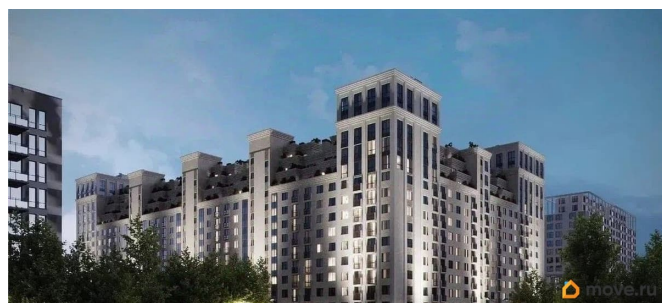

🕒 Создано: 07.04.2026 в 16:52

🔄 Обновлено: 07.04.2026 в 17:41

9 638 500 ₺

Округ

[Ставрополь, Ленинский район](#)

Квартира

Высота потолков

3 м

Жилая площадь

19.2 м²

Общая площадь

52.1 м²

Этаж

6/14

Детали объекта

Тип сделки

Продам

Раздел

[Квартиры](#)

Квартира в новостройке

да

Год сдачи

3 квартал 2030 г.

лифт

Описание

Продаётся студия в строящемся доме (Литер 1), срок сдачи: III-кв. 2030, общей площадью 52.1 кв.м., на 6 этаже. Новый жилой комплекс

<https://stavropol.move.ru/objects/9293412565>

AXIS, AXIS

79365953708

для заметок