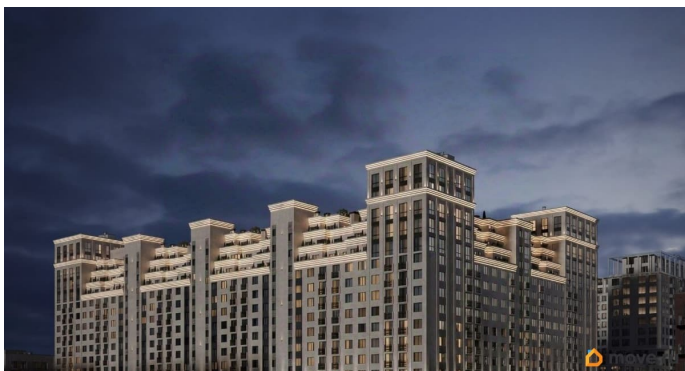

«Аксис Патриот» от застройщика «СЗ Аксис Девелопмент - Ставрополье» расположен по адресу: г. Ставрополь, улица Артёма.