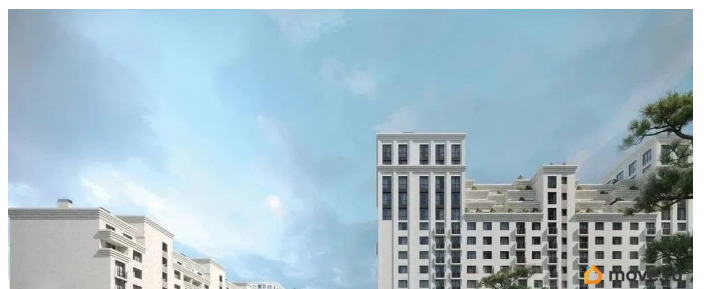

«Аксис Патриот» от застройщика «СЗ Аксис Девелопмент - Ставрополье» расположен по адресу: г. Ставрополь, улица Артёма.