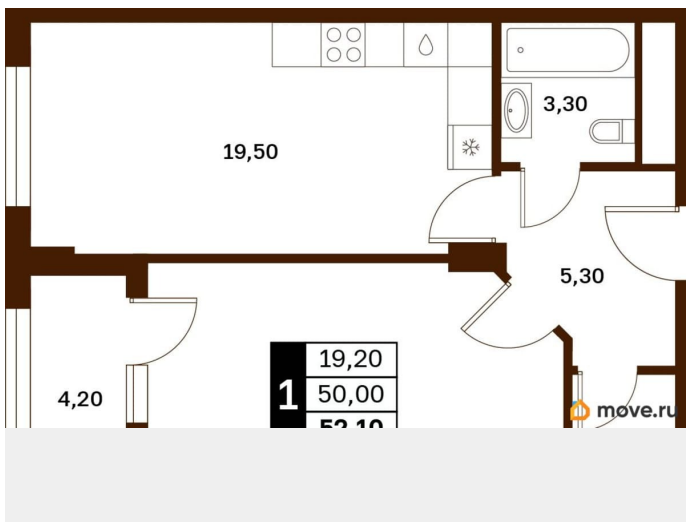

Move.ru - вся недвижимость России