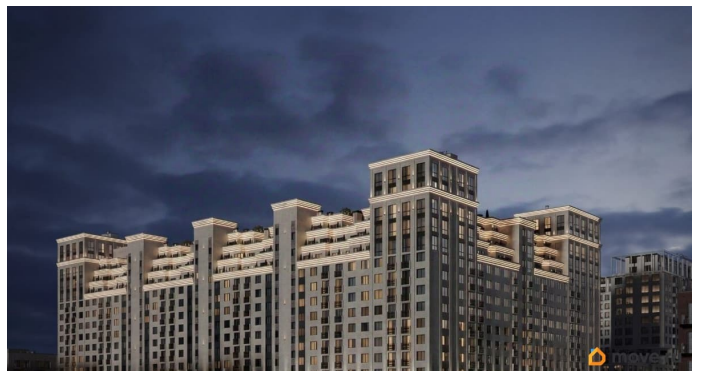

«Аксис Патриот» от застройщика «СЗ Аксис Девелопмент - Ставрополье» расположен по адресу: г. Ставрополь, улица Артёма.