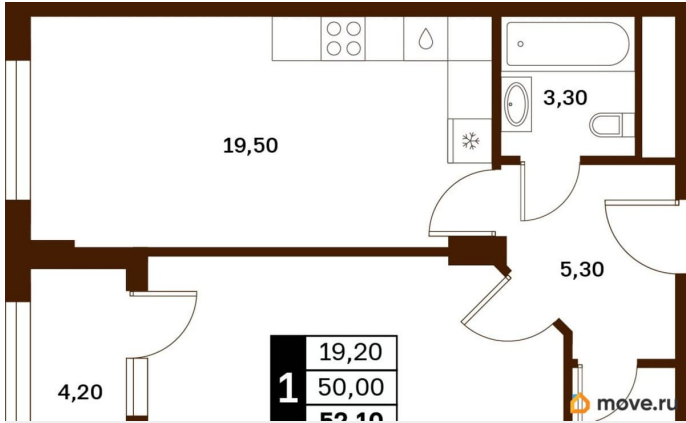

«Аксис Патриот» от застройщика «СЗ Аксис Девелопмент - Ставрополье» расположен по адресу: г. Ставрополь, улица Артёма.