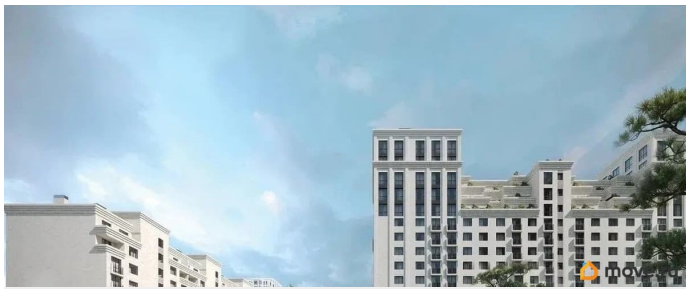

«Аксис Патриот» от застройщика «СЗ Аксис Девелопмент - Ставрополье» расположен по адресу: г. Ставрополь, улица Артёма.