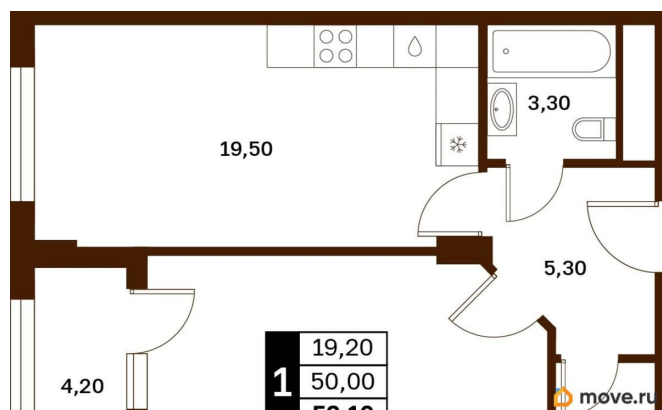

Создано: 07.04.2026 в 16:48

Обновлено: 07.04.2026 в 17:51

9 638 500 ₺

Округ

[Ставрополь, Ленинский район](#)

Квартира

Высота потолков

3 м

Жилая площадь

19.2 м²

Общая площадь

52.1 м²

Этаж

4/14

Детали объекта

Тип сделки

Продам

Раздел

[Квартиры](#)

Квартира в новостройке

да

Год сдачи

3 квартал 2030 г.

лифт

Описание

Продаётся студия в строящемся доме (Литер 1), срок сдачи: III-кв. 2030, общей площадью 52.1 кв.м., на 4 этаже. Новый жилой комплекс

<https://stavropol.move.ru/objects/929341255>

8

AXIS, AXIS

79365953708

для заметок