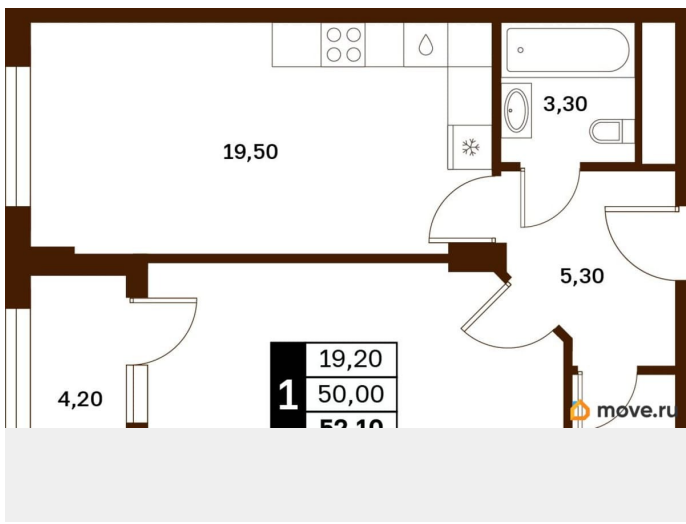

Move.ru - вся недвижимость России