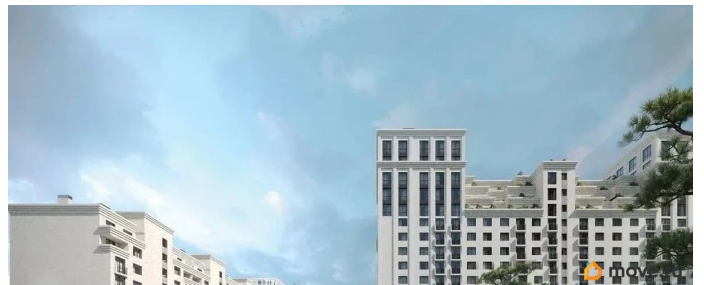

комплекс «Аксис Патриот» от застройщика
«СЗ Аксис Девелопмент - Ставрополье»
расположен по адресу: г. Ставрополь, улица
Артёма.