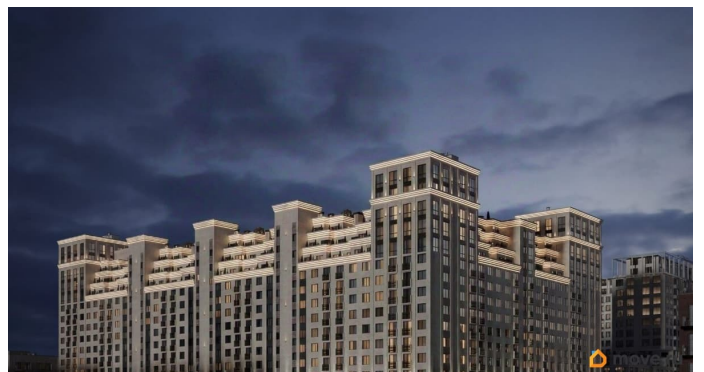

для заметок

комплекс «Аксис Патриот» от застройщика  
«СЗ Аксис Девелопмент - Ставрополье»  
расположен по адресу: г. Ставрополь, улица  
Артёма.

Move.ru - вся недвижимость России