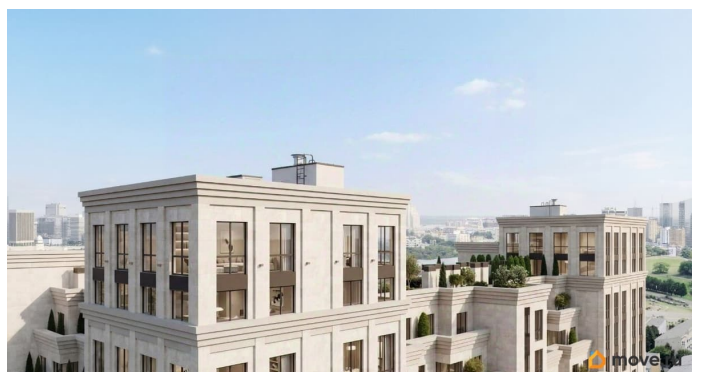

«Аксис Патриот» от застройщика «СЗ Аксис Девелопмент - Ставрополье» расположен по адресу: г. Ставрополь, улица Артёма.