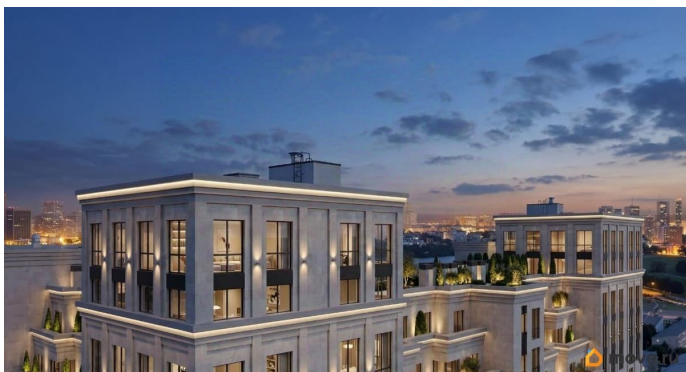

«Аксис Патриот» от застройщика «СЗ Аксис Девелопмент - Ставрополье» расположен по адресу: г. Ставрополь, улица Артёма.