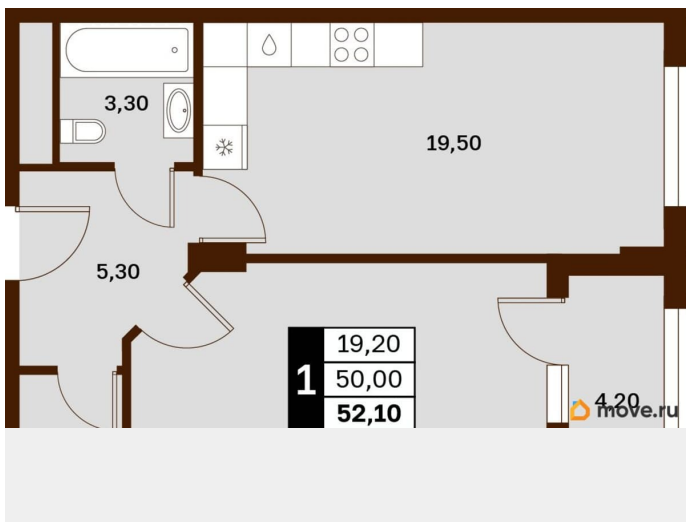

Move.ru - вся недвижимость России