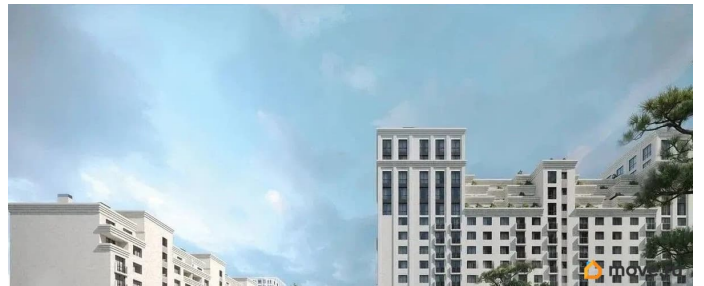

«Аксис Патриот» от застройщика «СЗ Аксис Девелопмент - Ставрополье» расположен по адресу: г. Ставрополь, улица Артёма.