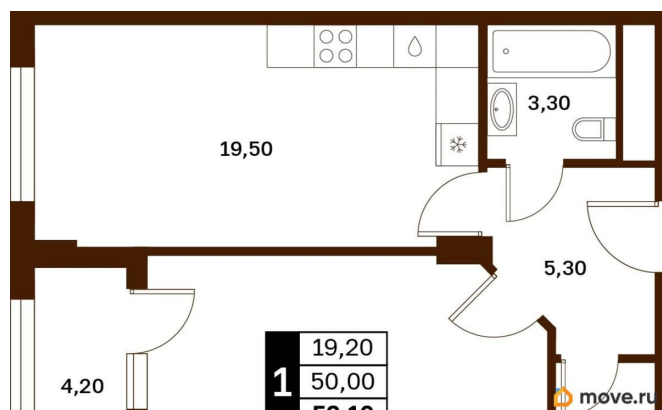

🕒 Создано: 07.04.2026 в 15:57

🔄 Обновлено: 07.04.2026 в 17:39

9 638 500 ₺

Округ

[Ставрополь, Ленинский район](#)

Квартира

Высота потолков

3 м

Жилая площадь

19.2 м²

Общая площадь

52.1 м²

Этаж

3/14

Детали объекта

Тип сделки

Продам

Раздел

[Квартиры](#)

Квартира в новостройке

да

Год сдачи

3 квартал 2030 г.

лифт

Описание

Продаётся студия в строящемся доме (Литер 1), срок сдачи: III-кв. 2030, общей площадью 52.1 кв.м., на 3 этаже. Новый жилой комплекс

<https://stavropol.move.ru/objects/929341255>

5

AXIS, AXIS

79365953708

для заметок