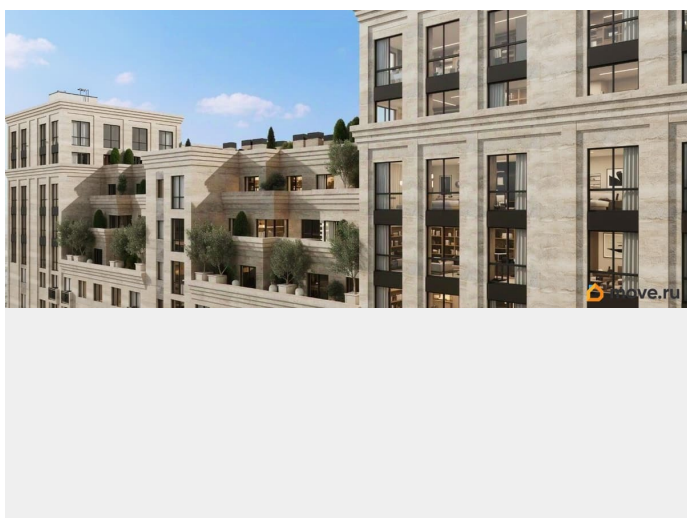

«Аксис Патриот» от застройщика «СЗ Аксис Девелопмент - Ставрополье» расположен по адресу: г. Ставрополь, улица Артёма.