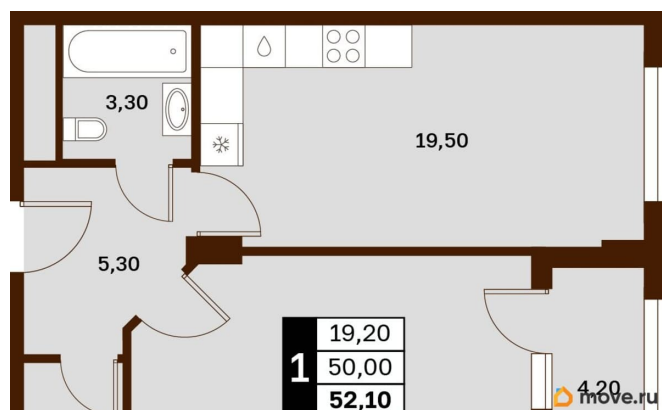

Создано: 07.04.2026 в 16:53

Обновлено: 07.04.2026 в 18:00

9 638 500 ₺

Округ

[Ставрополь, Ленинский район](#)

Квартира

Высота потолков

3 м

Жилая площадь

19.2 м²

Общая площадь

52.1 м²

Этаж

6/9

Детали объекта

Тип сделки

Продам

Раздел

[Квартиры](#)

Квартира в новостройке

да

Год сдачи

3 квартал 2030 г.

лифт

Описание

Продаётся студия в строящемся доме (Литер 3), срок сдачи: III-кв. 2030, общей площадью 52.1 кв.м., на 6 этаже. Новый жилой комплекс

<https://stavropol.move.ru/objects/929341255>

3

AXIS, AXIS

79365953708

для заметок