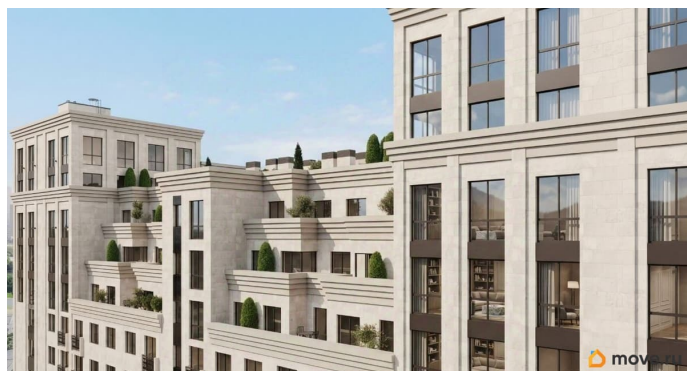

«Аксис Патриот» от застройщика «СЗ Аксис Девелопмент - Ставрополье» расположен по адресу: г. Ставрополь, улица Артёма.