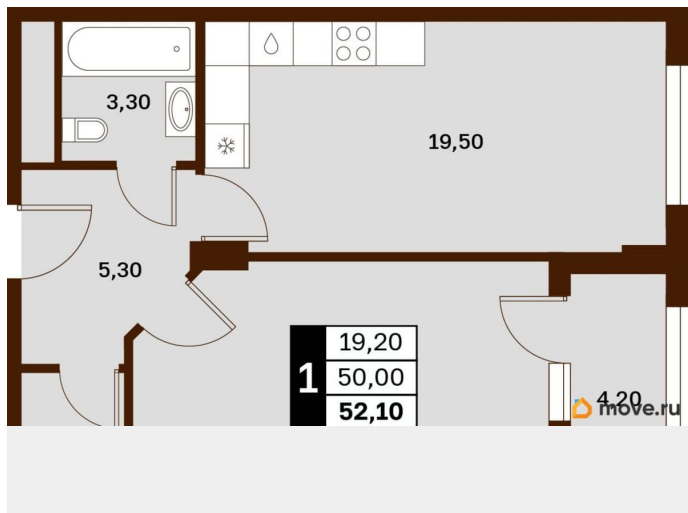

«Аксис Патриот» от застройщика «СЗ Аксис Девелопмент - Ставрополье» расположен по адресу: г. Ставрополь, улица Артёма.