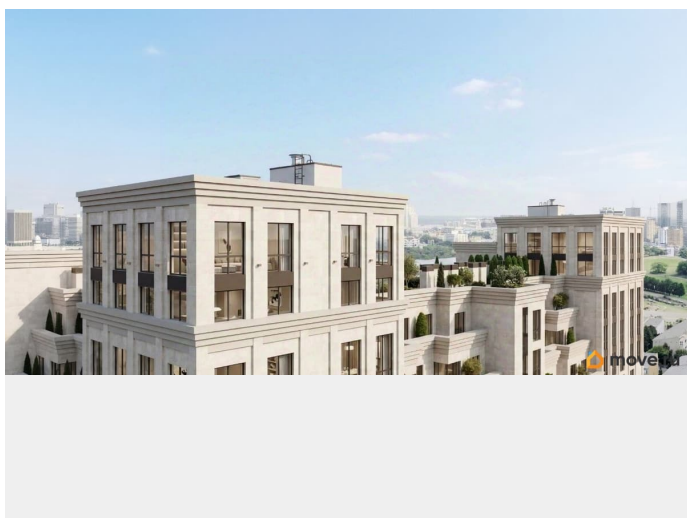

«Аксис Патриот» от застройщика «СЗ Аксис Девелопмент - Ставрополье» расположен по адресу: г. Ставрополь, улица Артёма.