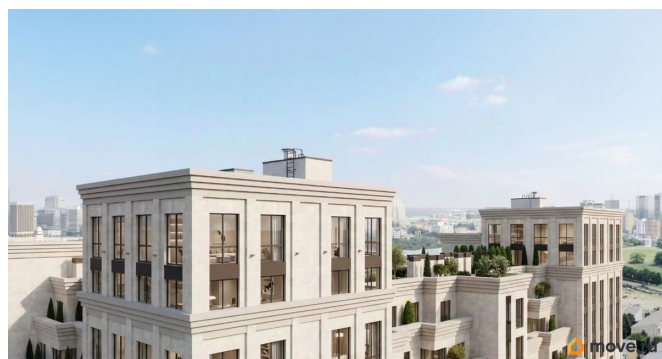

🕒 Создано: 07.04.2026 в 16:38

🔄 Обновлено: 07.04.2026 в 17:33

9 638 500 ₺

Округ

[Ставрополь, Ленинский район](#)

Квартира

Высота потолков

3 м

Жилая площадь

19.2 м²

Общая площадь

52.1 м²

Этаж

3/9

Детали объекта

Тип сделки

Продам

Раздел

[Квартиры](#)

Квартира в новостройке

да

Год сдачи

3 квартал 2030 г.

лифт

Описание

Продаётся студия в строящемся доме (Литер 3), срок сдачи: III-кв. 2030, общей площадью 52.1 кв.м., на 3 этаже. Новый жилой комплекс

<https://stavropol.move.ru/objects/929341227>

8

AXIS, AXIS

79365953708

для заметок