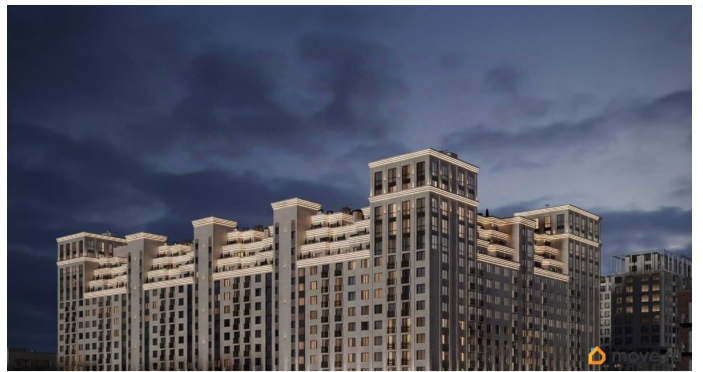

«Аксис Патриот» от застройщика «СЗ Аксис Девелопмент - Ставрополье» расположен по адресу: г. Ставрополь, улица Артёма.