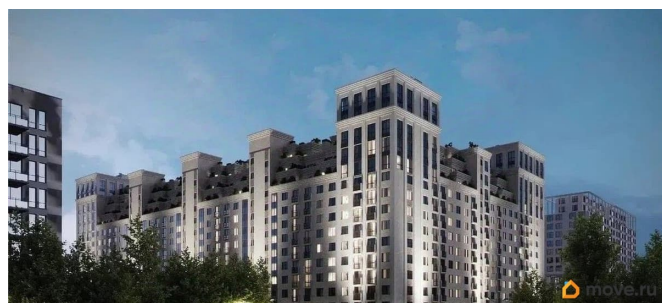

Создано: 07.04.2026 в 16:15

Обновлено: 07.04.2026 в 17:18

9 243 000 ₺

Округ

[Ставрополь, Ленинский район](#)

Квартира

Жилая площадь

19.3 м²

Общая площадь

51.35 м²

Этаж

2/14

Детали объекта

Тип сделки

Продам

Раздел

[Квартиры](#)

Квартира в новостройке

да

Год сдачи

3 квартал 2030 г.

лифт

Описание

Продаётся студия в строящемся доме (Литер 2), срок сдачи: III-кв. 2030, общей площадью 51.35 кв.м., на 2 этаже. Новый жилой комплекс «Аксис Патриот» от застройщика «СЗ Аксис Девелопмент - Ставрополье» расположен по адресу: г. Ставрополь, улица

<https://stavropol.move.ru/objects/929341267>

1

AXIS, AXIS

79365953708

для заметок