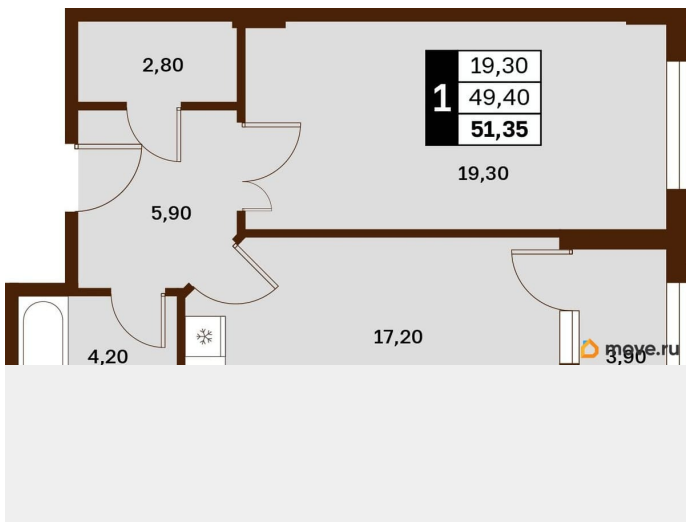

Move.ru - вся недвижимость России