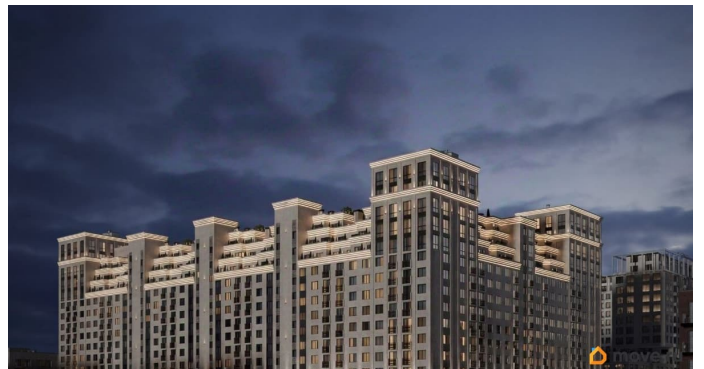

комплекс «Аксис Патриот» от застройщика
«СЗ Аксис Девелопмент - Ставрополье»
расположен по адресу: г. Ставрополь, улица
Артёма.