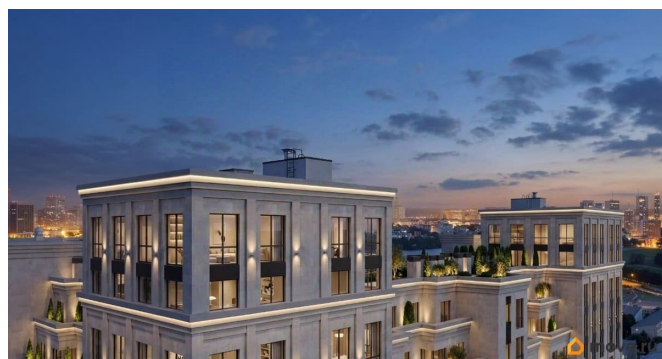

для заметок

этаже. Новый жилой комплекс «Аксис  
Патриот» от застройщика «СЗ Аксис  
Девелопмент - Ставрополье» расположен по  
адресу: г. Ставрополь, улица Артёма.