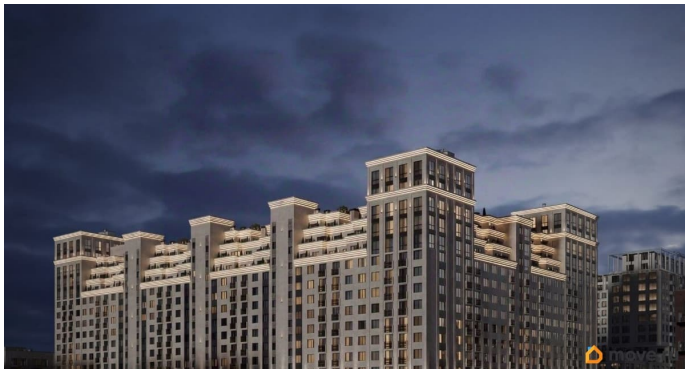

адресу: г. Ставрополь, улица Артёма.