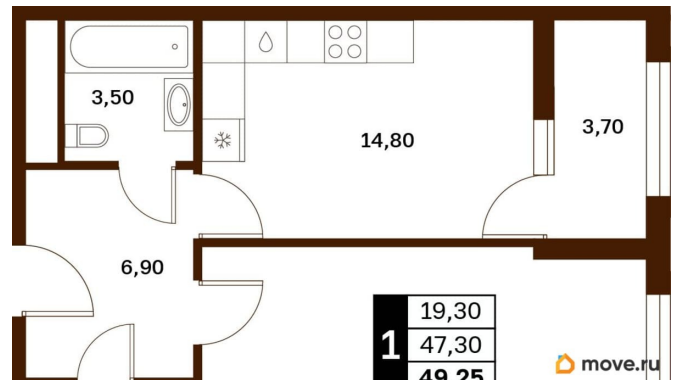

Создано: 07.04.2026 в 16:49

Обновлено: 07.04.2026 в 18:00

9 357 500 ₺

Округ

[Ставрополь, Ленинский район](#)

Квартира

Жилая площадь

14.8 м²

Общая площадь

49.25 м²

Этаж

8/9

Детали объекта

Тип сделки

Продам

Раздел

[Квартиры](#)

Квартира в новостройке

да

Год сдачи

3 квартал 2030 г.

лифт

Описание

Продаётся студия в строящемся доме (Литер 3), срок сдачи: III-кв. 2030, общей площадью 49.25 кв.м., на 8 этаже. Новый жилой комплекс «Аксис Патриот» от застройщика «СЗ Аксис Девелопмент - Ставрополье» расположен по адресу: г. Ставрополь, улица

<https://stavropol.move.ru/objects/929341270>

3

AXIS, AXIS

79365953708

для заметок