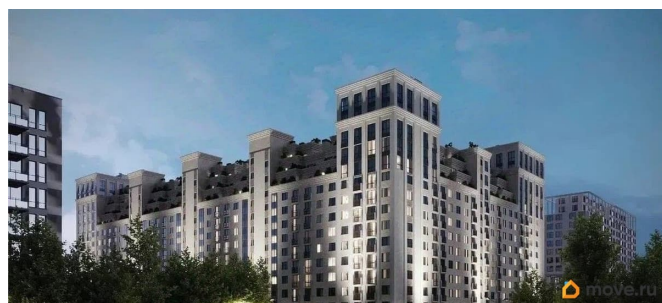

🕒 Создано: 07.04.2026 в 16:46

🔄 Обновлено: 07.04.2026 в 16:41

9 357 500 ₺

Округ

[Ставрополь, Ленинский район](#)

Квартира

Жилая площадь

14.8 м²

Общая площадь

49.25 м²

Этаж

8/14

Детали объекта

Тип сделки

Продам

Раздел

[Квартиры](#)

Квартира в новостройке

да

Год сдачи

3 квартал 2030 г.

лифт

Описание

Продаётся студия в строящемся доме (Литер 1), срок сдачи: III-кв. 2030, общей площадью 49.25 кв.м., на 8 этаже. Новый жилой комплекс «Аксис Патриот» от застройщика «СЗ Аксис Девелопмент - Ставрополье» расположен по адресу: г. Ставрополь, улица

<https://stavropol.move.ru/objects/9293412696>

AXIS, AXIS

79365953708

для заметок