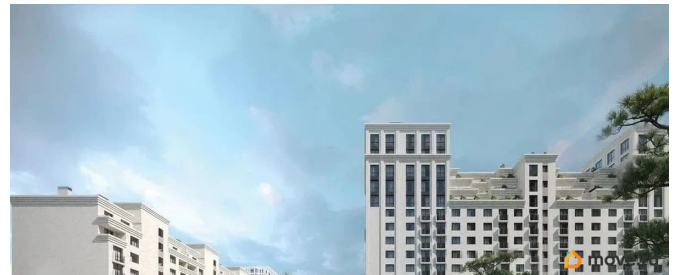

Создано: 07.04.2026 в 15:56

Обновлено: 07.04.2026 в 17:49

9 111 250 ₺

Округ

[Ставрополь, Ленинский район](#)

Квартира

Жилая площадь

14.8 м²

Общая площадь

49.25 м²

Этаж

5/14

Детали объекта

Тип сделки

Продам

Раздел

[Квартиры](#)

Квартира в новостройке

да

Год сдачи

3 квартал 2030 г.

лифт

Описание

Продаётся студия в строящемся доме (Литер 1), срок сдачи: III-кв. 2030, общей площадью 49.25 кв.м., на 5 этаже. Новый жилой комплекс «Аксис Патриот» от застройщика «СЗ Аксис Девелопмент - Ставрополье» расположен по адресу: г. Ставрополь, улица

<https://stavropol.move.ru/objects/929341269>

5

AXIS, AXIS

79365953708

для заметок